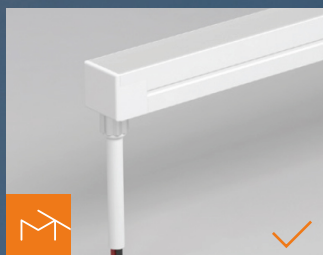

COSTUMIZAÇÃO DE ACABAMENTOS E CONEXÕES

PERSONALIZACIÓN DE ACABADOS Y CONEXIONES

Acabamento MOTAKO
Acabado MOTAKO

Acabamento normalizado
Acabado estándar