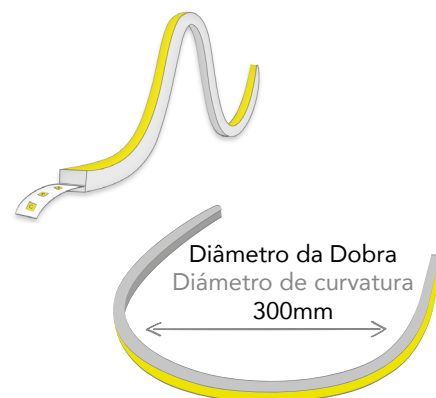

Possibilita uma linha de luz contínua na união de duas fitas resultante da saída inferior do cabo.

Permite una línea continua de luz en la unión de dos tiras resultantes de la salida inferior del cable.