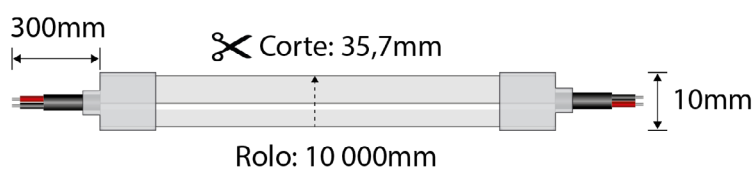

Este modelo standard tem saída de cabo de topo.
Este modelo estándar tiene una salida de cable superior.

ACESSÓRIOS RECOMENDADOS | ACCESORIOS RECOMENDADOS

Tampa final
Tapa final
Ref. 2219243

Fixador 1010
Fijador 1010
Ref. 2226143

Conector
Ref. 2220243

Calha fixadora PL 1mt
Perfil de fijación PL 1mt
Ref. PF148PL

Calha fixadora
Perfil de fijación
AL 1mt
Ref. PF148AL