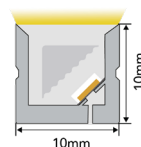

Modelo	Ref.	Cor Color	Tensão Tensión	IP	Lumens /mt	Lumens /w
ANTEIA	1328116.1027	2700K	24V	IP67	464Lm	46Lm
L70B10 54000H	1328116.1030	3000K	24V	IP67	486Lm	49Lm
2 Steps MacAdam	1328116.1040	4000K	24V	IP67	506Lm	51Lm
	1328116.1065	6500K	24V	IP67	493Lm	49Lm

Este modelo standard tem saída de cabo de topo.
Este modelo estándar tiene una salida de cable superior.