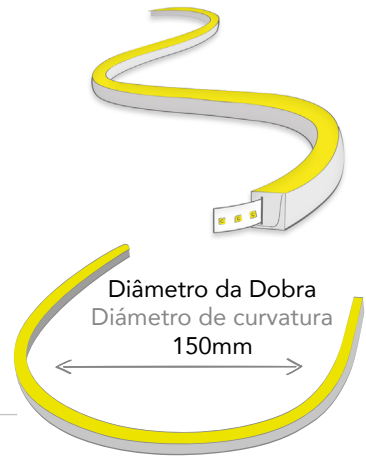

Este modelo standard tem saída de cabo de topo.
Este modelo estándar tiene una salida de cable superior.

ACESSÓRIOS RECOMENDADOS | ACCESORIOS RECOMENDADOS

Tampa final Tapa final Ref. 2214226	Calha fixadora flexível Inox 0,5mt Perfil de fijación flexible de acero inoxidable 0,5mt Ref. PF1511X

Personalização de cabo só é feita sob encomenda à fábrica.*
La personalización del cable solo se realiza mediante pedido de fábrica.*

Não inclui fixadores nem topos.
No incluye fijador ni tapas.

*Sujeito a confirmação de prazo de entrega. Sujeto a confirmación del tiempo de entrega.