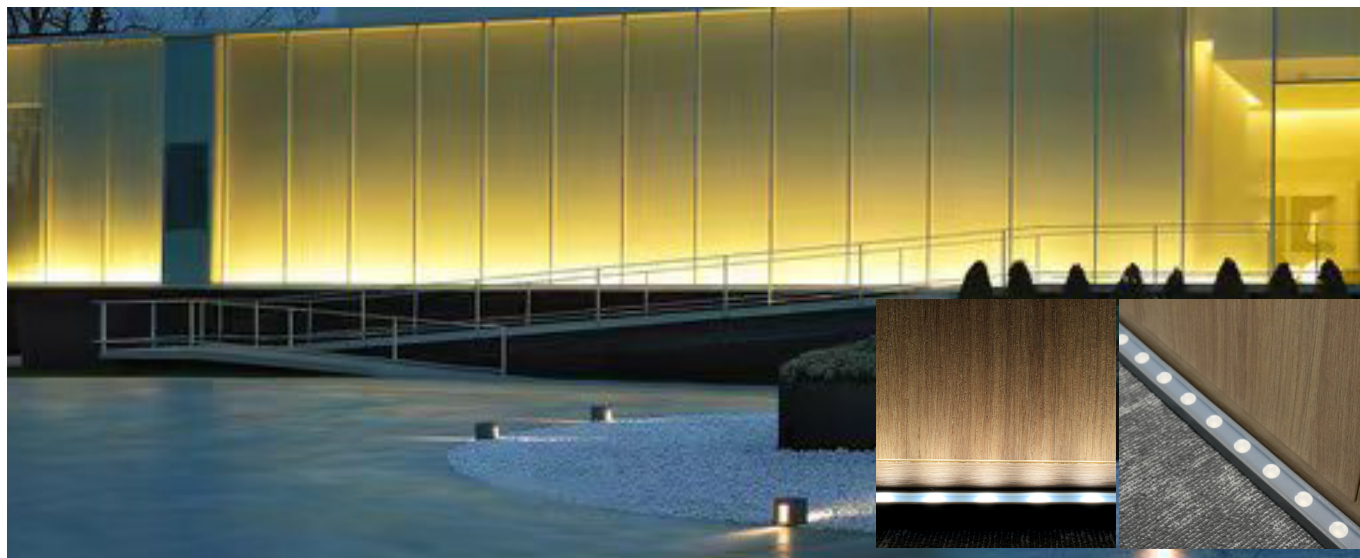

NEON UP+ SIDE WALL WASHER 24W IP65

FITA LED NEON