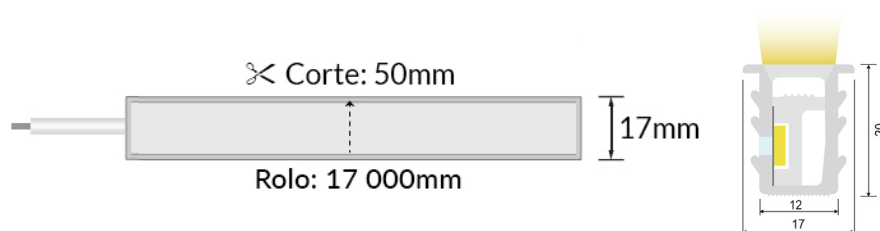

NEON SIDE C/ ABAS TALASSA 10W IP44

Modelo	Ref.	Cor Color	Tensão Tensión	IP	Lumens /mt	Lumens /w
	1336123.1027	2700K	24V	IP44	365Lm	36,5Lm
TALASSA 30000H	1336123.1030	3000K	24V	IP44	370Lm	37Lm
	1336123.1040	4000K	24V	IP44	407Lm	40,7Lm

Este modelo standard tem saída de cabo de topo.
Este modelo estándar tiene una salida de cable superior.

ACESSÓRIOS RECOMENDADOS | ACCESORIOS RECOMENDADOS

Calha fixadora
Perfil de fijación
AL 1mt
Ref. PF151AL

Fixador 1220
Fijador 1220
Ref. 2226147

Calha fixadora flexível inox mt
Perfil de fijación flexible de acero inoxidable mt
Ref. PF151IX - 0,5mt
Ref. PF151IX.1 - 1mt