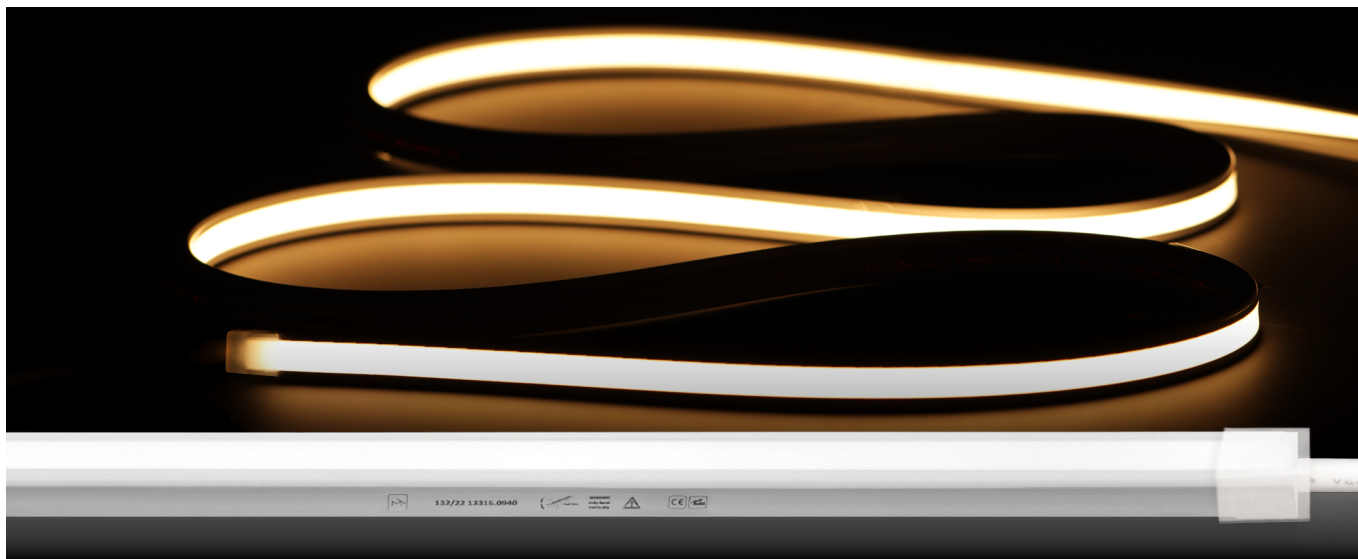

NEON UP C/ABAS BESTLA 9,6W IP65