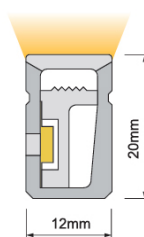

10W/m

11W/m

CONEXÃO MÁXIMA 13m

13m

Este modelo standard tem saída de cabo de topo.
Este modelo estándar tiene una salida de cable superior.

ACESSÓRIOS RECOMENDADOS | ACCESORIOS RECOMENDADOS

Tampa final Tapa final Ref. 2219247	Tampa final Tapa final Ref. 2214226	Conector Ref. 2220247	Calha fixadora Perfil de fijación AL 1mt Ref. PF151AL	Fixador 1220 Fijador 1220 Ref. 2226147	Calha fixadora flexível inox Perfil de fijación flexible de acero inoxidable Ref. PF151IX - 0,5mt Ref. PF151IX.1 - 1mt