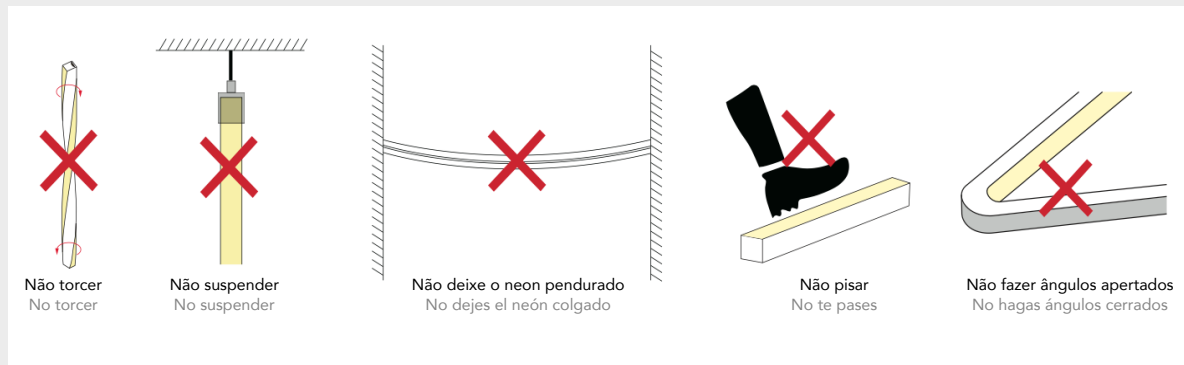

Cabo com saída de topo
Cable con salida superior

Cabo com saída por baixo
Cable con salida inferior

**Ponta tamponada
sem cabo**
Punta tamponada
sin cable

**Cabo com saída lateral
direita**
Cable con salida lateral
derecha

**Cabo com saída lateral
esquerda**
Cable con salida lateral
izquierda

Na produção de néons, a faturação é feita ao metro e não ao rolo. A medida de corte deverá ser adequada à unidade de corte de cada néon. É necessário confirmar quais os néons possíveis de customização.

En la producción de neón, la facturación se realiza por metros y no por rollo. El tamaño de corte debe adaptarse a la unidad de corte de cada neón. Es necesario confirmar qué neones se pueden personalizar.

PRECAUÇÕES DE INSTALAÇÃO PRECAUCIONES DE INSTALACIÓN

APLIQUE O NEON NO PERFIL APLICAR NEÓN AL PERFIL

Pressione o neon de com a palma da mão para inseri-lo lentamente na ranhura e endireite-o suavemente acima da ranhura com a mão direita. Tente manter o neon plano durante o processo de instalação.