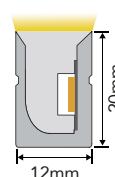

NEON SIDE MALÍ 230V 12W IP67

Modelo	Ref.	Cor Color	Tensão Tensión	IP	Lumens /mt	Lumens /w
MALÍ 50000H	1343116.1227	2700K	230V	IP67	487Lm	41Lm
	1343116.1230	3000K	230V	IP67	503Lm	42Lm
	1343116.1240	4000K	230V	IP67	519Lm	43Lm

Este modelo standard tem saída de cabo de topo.
Este modelo estándar tiene una salida de cable superior.

ACESSÓRIOS RECOMENDADOS | ACCESORIOS RECOMENDADOS

Tampa final Tapa final Ref. 2219247	Tampa final Tapa final Ref. 2214226	Conector Ref. 2220247	Calha fixadora Perfil de fijación AL 1mt Ref. PF151AL	Calha fixadora flex.Inox Perfil de fijación flex. inox Ref. PF151IX 0,5mt Ref. PF151IX.1 - 1mt	Fixador 1220 Fijador 1220 Ref. 2226147