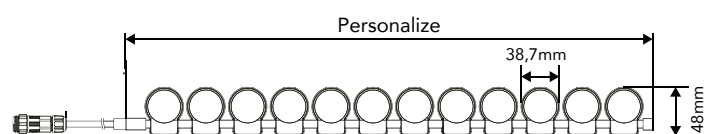

Este modelo tem as seguintes saídas de cabo:
Este modelo tiene las siguientes salidas de cable:

Ângulos disponíveis por encomenda
Ángulos disponibles bajo pedido

COMPOSIÇÃO DA REFERÊNCIA:

137.485.82.3500.03

Família: 137
Potência: 485
Cor: 82
Direção Cabo: 3500
Medida Cabo: 03
Medida Neon: 03
Ângulo: 03

ACESSÓRIOS RECOMENDADOS | ACCESORIOS RECOMENDADOS

Clip de Fixação
Clip de Fijación
Ref. 2241485

Clip Fixação Ajustável
Clip fijación Ajustable
Ref. 2242485

Proteção de Lente
Protección de la Lente
Ref. 2243485

Fita sob encomenda. Tira por encargo.

CARACTERÍSTICAS DE PERSONALIZAÇÃO
FUNCIONES DE PERSONALIZACIÓN

- A. Ângulo. Ángulo.
- B. Direção do cabo. Dirección del cable.
- C. Comprimento do rolo. Longitud del rolo.

Medida de rolo disponível até 5mt.
Tamaño de rolo disponible un máximo de 5 metros.