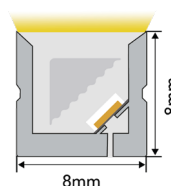

Modelo	Ref.	Cor Color	Tensão Tensión	IP	Lumens /mt	Lumens /w
RUBI 50000H	13281016.0627	2700K	24V	IP67	279Lm	46,5Lm
	13281016.0630	3000K	24V	IP67	281Lm	46,9Lm
	13281016.0640	4000K	24V	IP67	281Lm	46,8Lm