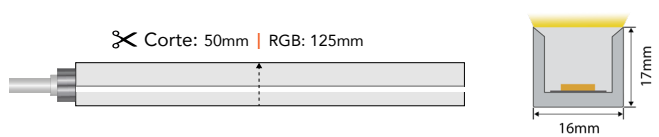

Fita sob encomenda. Tira por encargo.

CARACTERÍSTICAS DE PERSONALIZAÇÃO
FUNCIONES DE PERSONALIZACIÓN

- a. Comprimento da fita neon. Longitud de la cinta de neón.
- b. Comprimento do cabo. Tamaño del cable.
- c. Direção do cabo. Dirección del cable.