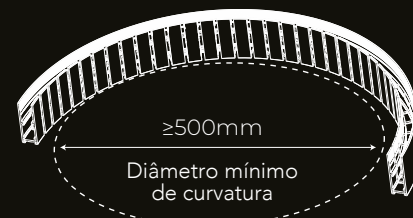

SOLUÇÃO PARA ENCASTRE NO PAVIMENTO COM:

Fita Led Neon Autonoe
Ref. 1324116.10XX

Fita Led Neon Esponde
Ref. 1325116.10XX