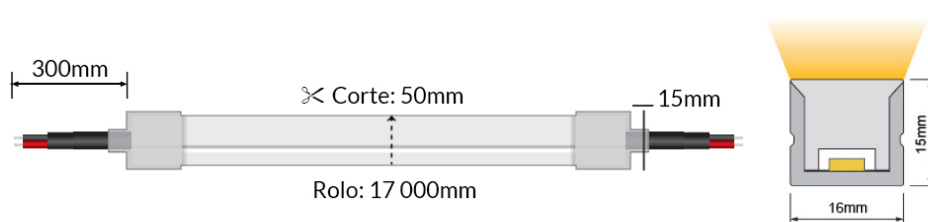

NEON EXTRA LONG

Fitas Led / Tiras Led

NEON UP NAMAKA 10W IP67

10W m
24V DC
IP67
CRI 90
17m
CONEXÃO MÁXIMA 17m
DIMÁVEL
120°
RESISTÊNCIA UV
PERSONALIZE
M M
CE

Modelo	Ref.	Cor Color	Tensão Tensión	IP	Lumens /mt	Lumens /w
NAMAKA L70B10 50000H 2 Steps MacAdam	132246.1027	2700K	24V	IP67	536Lm	54Lm
	132246.1030	3000K	24V	IP67	551Lm	55Lm
	132246.1040	4000K	24V	IP67	536Lm	54Lm