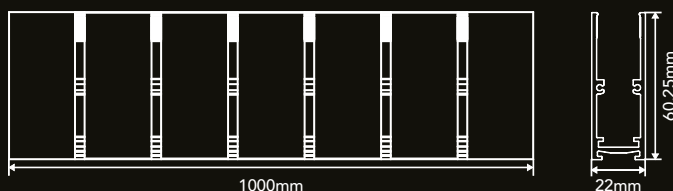

ARTIGO EM DESTAQUE

PERFIL FLEXÍVEL DE NEONS PARA PAVIMENTO EXTERIOR

Perfil Flexível para Pavimento Neon Side

Perfil flexível para pavimento para soluções de Neon Side de dimensões 16x17mm

Perfil flexible para pavimento para soluciones Neon Side de dimensiones 16x17mm

Perfil Flexível | Perfil Flexible

Ref. PF2290IX

Difusor de Silicone | Difusor de Silicona

Ref. DF2290SL

Rolo Máx.: 30m