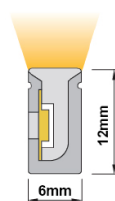

NEON SIDE FEBE 10W IP67

FITA LED NEON

Modelo	Ref.	Cor Color	Tensão Tensión	IP	Lumens /mt	Lumens /w
	13256.1027	2700K	24V	IP67	450Lm	45Lm
FEBE	13256.1030	3000K	24V	IP67	450Lm	45Lm
	13256.1040	4000K	24V	IP67	500Lm	50Lm

Este modelo standard tem saída de cabo de topo.
Este modelo estándar tiene una salida de cable superior.

ACESSÓRIOS RECOMENDADOS | ACCESORIOS RECOMENDADOS

Tampa final Tapa final Ref. 2214216	Conector Ref. 2220248	Calha fixadora AL 1mt Perfil de fijación AL 1mt Ref. PF150AL	Calha fixadora flexível inox 0,5mt Perfil de fijación flexible de acero inoxidable 0,5mt | Ref. PF154IX	Fixador 0612 Fixador 0612 Ref. 2226148