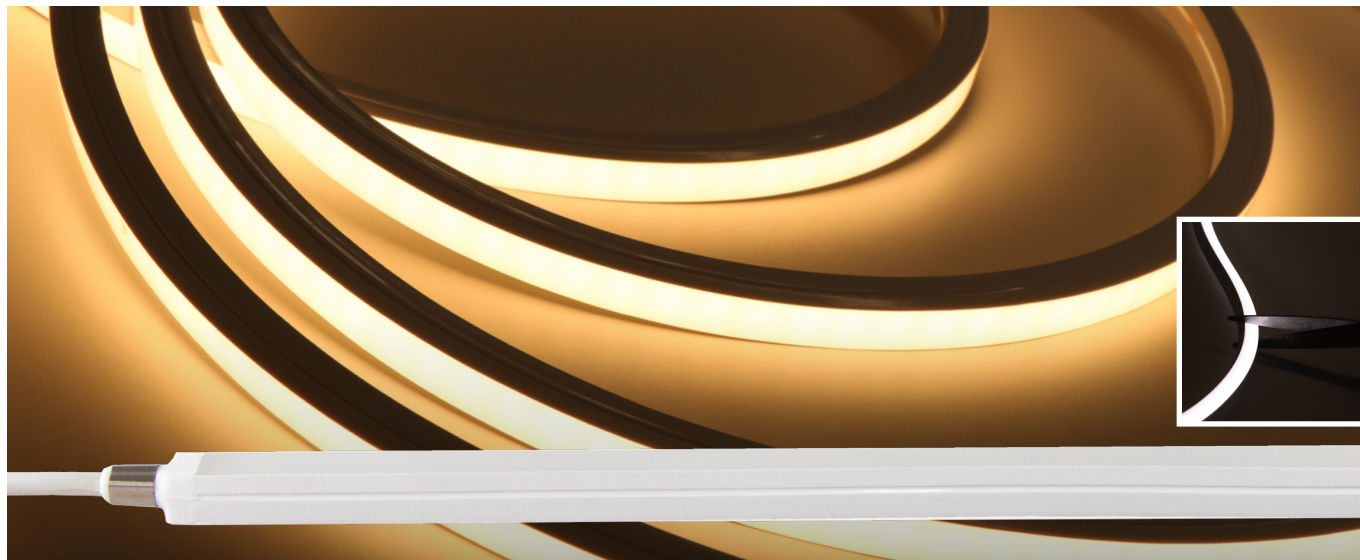

NEON UP CORTE LIVRE CARME 7,2W IP65

FITA LED NEON

7,2W m
24V DC
IP65
5m
CONEXÃO MÁXIMA 5m
CORTE LIVRE
CRI 90
DIMÁVEL
RESISTÊNCIA UV
PERSONALIZE
M M
CE

Modelo	Ref.	Cor Color	Tensão Tensión	IP	Lumens /mt	Lumens /w
	1339115.0727	2700K	24V	IP65	435Lm	43Lm
CARME	1339115.0730	3000K	24V	IP65	435Lm	43Lm
	1339115.0740	4000K	24V	IP65	485Lm	48Lm