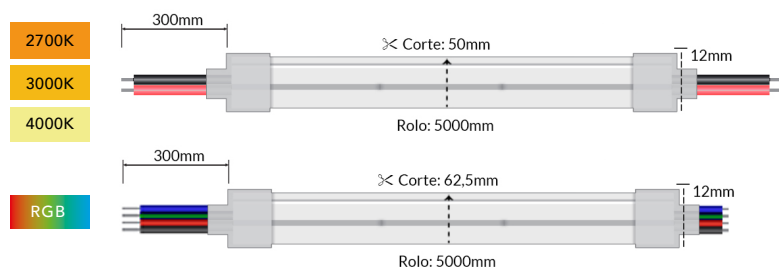

Este modelo standard tem saída de cabo de topo. Este modelo estándar tiene una salida de cable superior.

ACESSÓRIOS RECOMENDADOS | ACCESORIOS RECOMENDADOS

Tampa final Tapa final Ref. 2214216	Conector Ref. 2220248	Calha fixadora AL 1mt Perfil de fijación AL 1mt Ref. PF150AL	Calha fixadora flexível inox 0,5mt Perfil de fijación flexible de acero inoxidable 0,5mt | Ref. PF154IX	Fixador 0612 Fixador 0612 Ref. 2226148