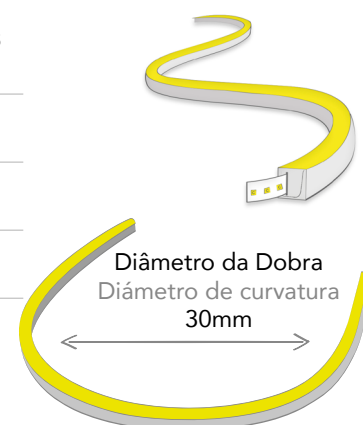

**NEON
SIDE**

Neón Side

NEON SIDE BLENDA 6W IP65

FITA LED NEON

Modelo	Ref.	Cor Color	Tensão Tensión	IP	Lumens /mt	Lumens /w
BLEND 50000H	13149115.0627	2700K	24V	IP65	168Lm	28Lm
	13149115.0630	3000K	24V	IP65	185Lm	31Lm
	13149115.0640	4000K	24V	IP65	185Lm	31Lm