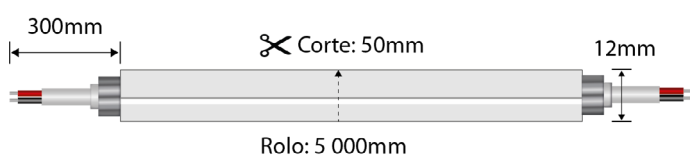

Modelo	Ref.	Cor Color	Tensão Tensión	IP	Lumens /mt	Lumens /w
CALDENE 30000H	13325.0927	2700K	24V	IP65	280Lm	29Lm
	13325.0930	3000K	24V	IP65	320Lm	33Lm
	13325.0937	3700K	24V	IP65	330Lm	34Lm