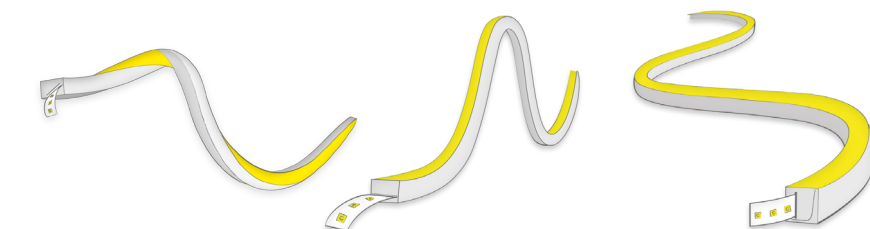

ACESSÓRIOS RECOMENDADOS | ACCESORIOS RECOMENDADOS

Tampa final Tapa final Ref. 2219243	Conector Ref. 2220243	Calha fixadora PL 1mt Perfil de fijación PL 1mt Ref. PF148PL	Calha fixadora AL 1mt Perfil de fijación AL 1mt Ref. PF148AL	Fixador 1010 Fijador 1010 Ref. 2226143