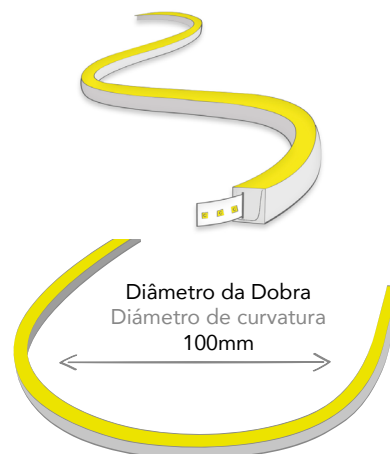

Este modelo standard tem saída de cabo de topo.
Este modelo estándar tiene una salida de cable superior.

ACESSÓRIOS RECOMENDADOS | ACCESORIOS RECOMENDADOS

Tampa final
Tapa final
Ref. 2219243

Fixador 1010
Fijador 1010
Ref. 2226143

Conector
Ref. 2220243

Calha fixadora PL 1mt
Perfil de fijación PL 1mt
Ref. PF148PL

Calha fixadora
Perfil de fijación
AL 1mt
Ref. PF148AL