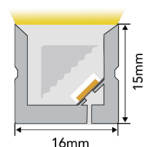

ACESSÓRIOS RECOMENDADOS | ACCESORIOS RECOMENDADOS

Tampa final Tapa final Ref. 2219253	Conector Ref. 2220654	Calha fixadora PL 1mt Perfil de fijación PL 1mt Ref. PF152PL	Calha fixadora AL 1mt Perfil de fijación AL 1mt Ref. PF152AL	Fixador 1615 Fijador 1615 Ref. 2226144