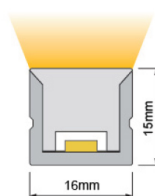

NEON UP NAMAKA IP67

Modelo	Ref.	Cor Color	Tensão Tensión	IP	Numens /mt
NAMAKA L80 50000H 1Bin	136246.11RGB	RGB	24V	IP67	R: 625Nm G: 532Nm B: 475Nm
	1313116.15RGBWW	RGB + 3000K	24V	IP67	407Lm

Este modelo standard tem saída de cabo de topo.
Este modelo estándar tiene una salida de cable superior.

ACESSÓRIOS RECOMENDADOS | ACCESORIOS RECOMENDADOS

Tampa final Tapa final Ref. 2219244	Tampa final Tapa final Ref. 2219253	Conector Ref. 2220244.RGB	Calha fixadora PL 1mt Perfil de fijación PL 1mt Ref. PF152PL	Calha fixadora AL 1mt Perfil de fijación AL 1mt Ref. PF152AL	Fixador 1615 Fijador 1615 Ref. 2226144