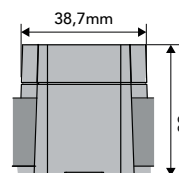

Ângulos disponíveis por encomenda
Ángulos disponibles bajo pedido

COMPOSIÇÃO DA REFERÊNCIA:

137.485.82.3500.03

Família: 137
Potência: 485
Cor: 82
Direção Cabo: 3500
Medida Cabo: 03
Medida Neon: 03
Ângulo: 03