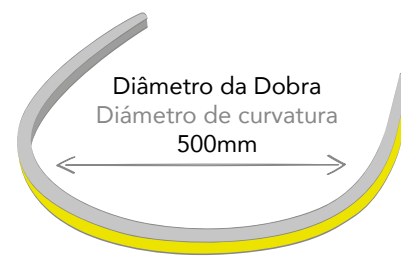

Medida de rolo disponível até 5mt.
Tamaño de rolo disponible un máximo de 5 metros.

NEON UP

Neón Up

NEON UP JANO 6W IP67

FITA LED NEON

Modelo	Ref.	Cor Color	Tensão Tensión	IP	Lumens /mt	Lumens /w
JANO	1394136.0627	2700K	24V	IP67	340Lm	57Lm
L70B80 5000H	1394136.0630	3000K	24V	IP67	332Lm	55Lm
3 Steps MacAdam	1394136.0640	4000K	24V	IP67	372Lm	62Lm