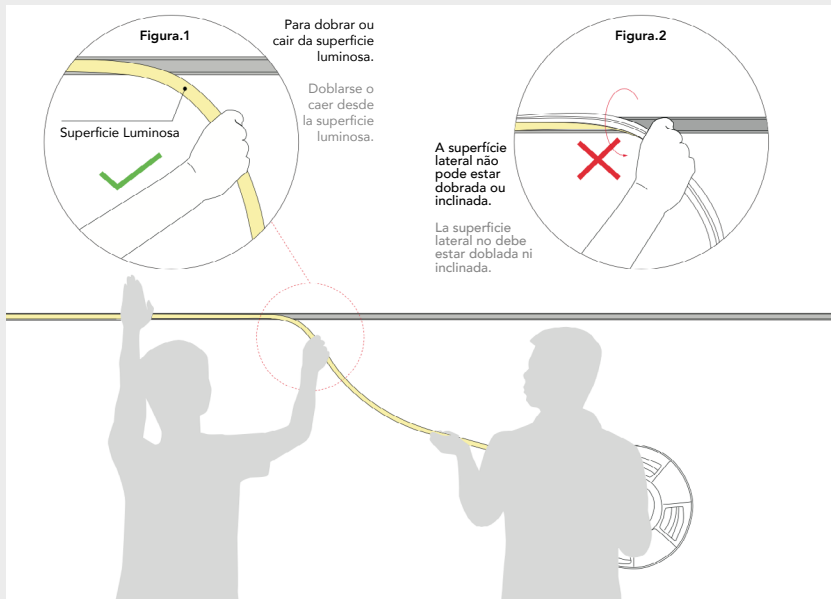

PRECAUÇÕES DE INSTALAÇÃO PRECAUCIONES DE INSTALACIÓN

APLIQUE O NEON NO PERFIL APLICAR NEÓN AL PERFIL

Pressione o neon de com a palma da mão para inseri-lo lentamente na ranhura e endireite-o suavemente acima da ranhura com a mão direita. Tente manter o neon plano durante o processo de instalação.

Presione el neón con la palma para insertarlo lentamente en la ranura y enderece suavemente el neón sobre la ranura con la mano derecha. Intente mantener el neón plano durante el proceso de instalación.

Não pressione o neon com um único dedo, pois é fácil danificar as suas partes internas. O arco dobrado do neon não deve ser demasiado grande durante a instalação.

No presiones el neón con un solo dedo, ya que es fácil dañar sus partes internas. El arco de neón doblado no debe ser demasiado grande durante la instalación.

1. INSTALADOR:

Pressione o neon com a palma da mão esquerda para carregá-lo lentamente na ranhura. Endireite o neon com a mão direita para que ele caia na direção da sua mão.

Veja a figura 1.

A superfície lateral não pode estar dobrada ou inclinada. Veja a figura 2