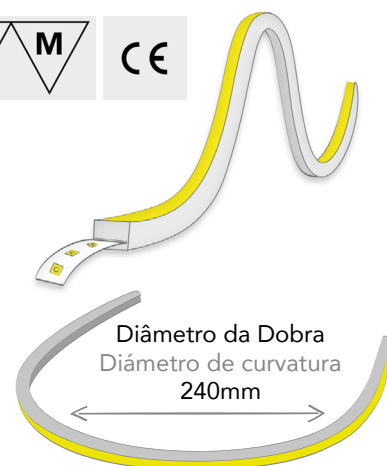

Este modelo standard tem saída de cabo de topo.
Este modelo estándar tiene una salida de cable superior.

ACESSÓRIOS RECOMENDADOS | ACCESORIOS RECOMENDADOS

<p>Tampa final Tapa final Ref. 2214226</p> 	<p>Calha fixadora flexível Inox 0,5mt Perfil de fijación flexible de acero inoxidable 0,5mt Ref. PF1511X</p> 
--	--

NEON EXTRA LONG

Fitas Led / Tiras Led

NEON UP NAMAKA 10W IP67

10W m
24V DC
IP67
CRI 90
17m
CONEXÃO MÁXIMA 17m
DIMÁVEL
120°
RESISTÊNCIA UV
PERSONALIZE
M M
CE

Modelo	Ref.	Cor Color	Tensão Tensión	IP	Lumens /mt	Lumens /w
NAMAKA L70B10 50000H 2 Steps MacAdam	132246.1027	2700K	24V	IP67	536Lm	54Lm
	132246.1030	3000K	24V	IP67	551Lm	55Lm
	132246.1040	4000K	24V	IP67	536Lm	54Lm

Este modelo standard tem saída de cabo de topo.
Este modelo estándar tiene una salida de cable superior.

ACESSÓRIOS RECOMENDADOS | ACCESORIOS RECOMENDADOS

Tampa final Tapa final Ref. 2219244	Tampa final Tapa final Ref. 2219253	Conector Ref. 2220244.RGB	Calha fixadora PL 1mt Perfil de fijación PL 1mt Ref. PF152PL	Calha fixadora AL 1mt Perfil de fijación AL 1mt Ref. PF152AL	Fixador 1615 Fijador 1615 Ref. 2226144