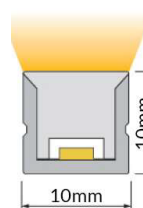

FITA LED NEON

7,2W m
24V DC
IP65
5m
CONEXÃO MÁXIMA 5m
CORTE LIVRE
CRI 90
DIMÁVEL
RESISTÊNCIA UV
PERSONALIZE
M M
CE

Modelo	Ref.	Cor Color	Tensão Tensión	IP	Lumens /mt	Lumens /w
	1339115.0727	2700K	24V	IP65	435Lm	43Lm
CARME	1339115.0730	3000K	24V	IP65	435Lm	43Lm
	1339115.0740	4000K	24V	IP65	485Lm	48Lm