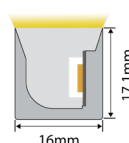

NEON SIDE TELESTO - PISCINA IP68

Modelo	Ref.	Cor Color	Tensão Tensión	Lumens /mt	Potência /mt	Rolo Rollo
NEON SIDE TELESTO	135.0527	2700K	24V	270Lm	5W	20mt
	135.1027	2700K	24V	540Lm	10W	15mt
	135.1527	2700K	24V	810Lm	15W	12mt
	135.0530	3000K	24V	275Lm	5W	20mt
	135.1030	3000K	24V	550Lm	10W	15mt
	135.1530	3000K	24V	825Lm	15W	12mt
	135.0540	4000K	24V	310Lm	5W	20mt
	135.1040	4000K	24V	620Lm	10W	15mt
	135.1540	4000K	24V	930Lm	15W	12mt
	135.0565	6500K	24V	280Lm	5W	20mt
	135.1065	6500K	24V	560Lm	10W	15mt
	135.1565	6500K	24V	840Lm	15W	12mt
	135.07RGB	RGB	24V	198Nm	7W	15mt
	135.09RGB	RGB	24V	267Nm	9W	13mt
	135.12RGB	RGB	24V	357Nm	12W	12mt

ACESSÓRIOS RECOMENDADOS
ACCESORIOS RECOMENDADOS

Calha fixadora PL 1mt
Perfil de fijación PL 1mt
Ref. PF196PL

Calha fixadora para encastrar PL 1mt
Perfil de fijación empotrado PL 1mt
Ref. PF296PL

Fixador 1617
Fijador 1617
Ref. 2226272

COMPOSIÇÃO DA REFERÊNCIA:
135.0527.1.20000.03

↓ Família   ↓ Potência   ↓ Direção Cabo   ↓ Medida Neon   ↓ Medida Cabo

Este modelo tem disponível as seguintes saídas de cabo: | Este modelo dispone de las siguientes salidas de cable:

Fita sob encomenda. Tira por encargo.

CARACTERÍSTICAS DE PERSONALIZAÇÃO
FUNCIONES DE PERSONALIZACIÓN

1. Comprimento da fita neon. Longitud de la cinta de neón.
2. Comprimento do cabo. Tamaño del cable.
3. Direção do cabo. Dirección del cable.

Medida de rolo disponível até 20mt. Tamaño de rolo disponible un máximo de 20 metros.