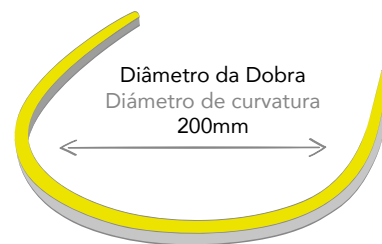

ACESSÓRIOS RECOMENDADOS | ACCESORIOS RECOMENDADOS

Tampa final Tapa final Ref. 2219253	Conector Ref. 2220654	Calha fixadora PL 1mt Perfil de fijación PL 1mt Ref. PF152PL	Calha fixadora AL 1mt Perfil de fijación AL 1mt Ref. PF152AL	Fixador 1615 Fijador 1615 Ref. 2226144