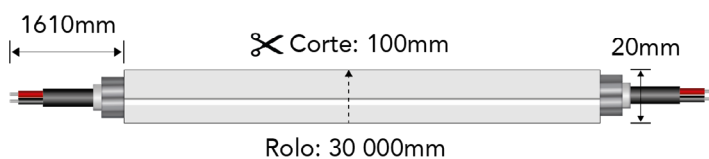

NEON SIDE MALÍ 230V 12W IP67

Modelo	Ref.	Cor Color	Tensão Tensión	IP	Lumens /mt	Lumens /w
MALÍ 50000H	1343116.1227	2700K	230V	IP67	487Lm	41Lm
	1343116.1230	3000K	230V	IP67	503Lm	42Lm
	1343116.1240	4000K	230V	IP67	519Lm	43Lm

Este modelo standard tem saída de cabo de topo.
Este modelo estándar tiene una salida de cable superior.

ACESSÓRIOS RECOMENDADOS | ACCESORIOS RECOMENDADOS

Tampa final Tapa final Ref. 2219247	Tampa final Tapa final Ref. 2214226	Conector Ref. 2220247	Calha fixadora Perfil de fijación AL 1mt Ref. PF151AL	Calha fixadora flex.Inox Perfil de fijación flex. inox Ref. PF151IX 0,5mt Ref. PF151IX.1 - 1mt	Fixador 1220 Fijador 1220 Ref. 2226147