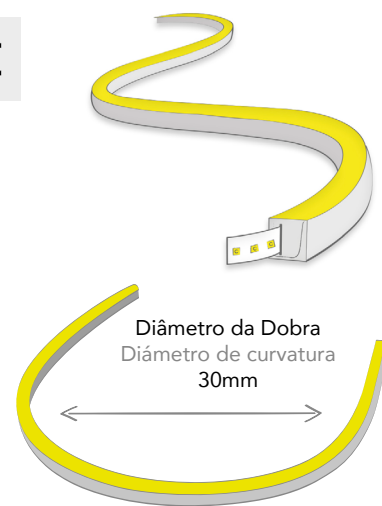

Este modelo standard tem saída de cabo de topo.
Este modelo estándar tiene una salida de cable superior.

ACESSÓRIOS RECOMENDADOS | ACCESORIOS RECOMENDADOS

Tampa final
Tapa final
Ref. 2219355

Ligador c/ cabo
Conector c/ cable
Ref. 2220355

Calha fixadora AL 1mt
Perfil de fijación AL 1mt
Ref. PF156AL