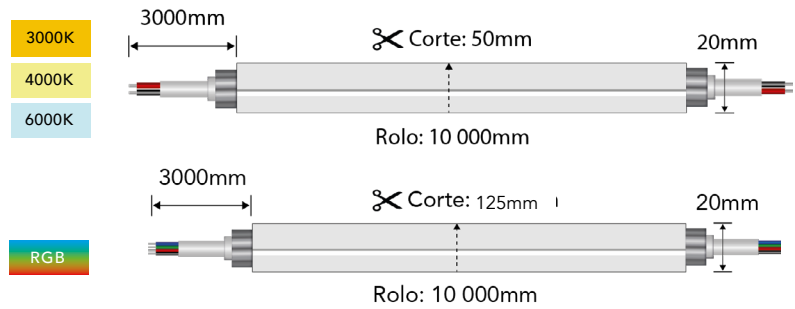

Este modelo standard tem saída de cabo de topo.
Este modelo estándar tiene una salida de cable superior.

ACESSÓRIOS RECOMENDADOS | ACCESORIOS RECOMENDADOS

Tampa final Tapa final Ref. 2214226	Calha fixadora flexível Inox 0,5mt Perfil de fijación flexible de acero inoxidable 0,5mt Ref. PF1511X

Personalização de cabo só é feita sob encomenda à fábrica.*
La personalización del cable solo se realiza mediante pedido de fábrica.*

Não inclui fixadores nem topos.
No incluye fijador ni tapas.

*Sujeito a confirmação de prazo de entrega. Sujeto a confirmación del tiempo de entrega.