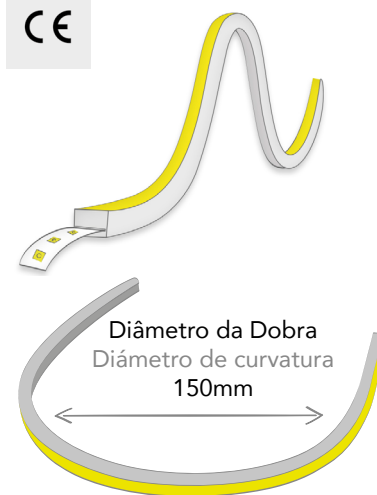

Este modelo standard tem saída de cabo de topo. Este modelo estándar tiene una salida de cable superior.

ACESSÓRIOS RECOMENDADOS | ACCESORIOS RECOMENDADOS

Conector Ref. 2220243	Fixador 1010 Fijador 1010 Ref. 2226143	Tampa final Tapa final Ref. 2219243	Calha fixadora PL 1mt Perfil de fijación PL 1mt Ref. PF148PL	Calha fixadora AL 1mt Perfil de fijación AL 1mt Ref. PF148AL