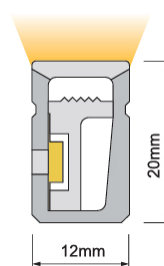

Este modelo standard tem saída de cabo de topo.
Este modelo estándar tiene una salida de cable superior.