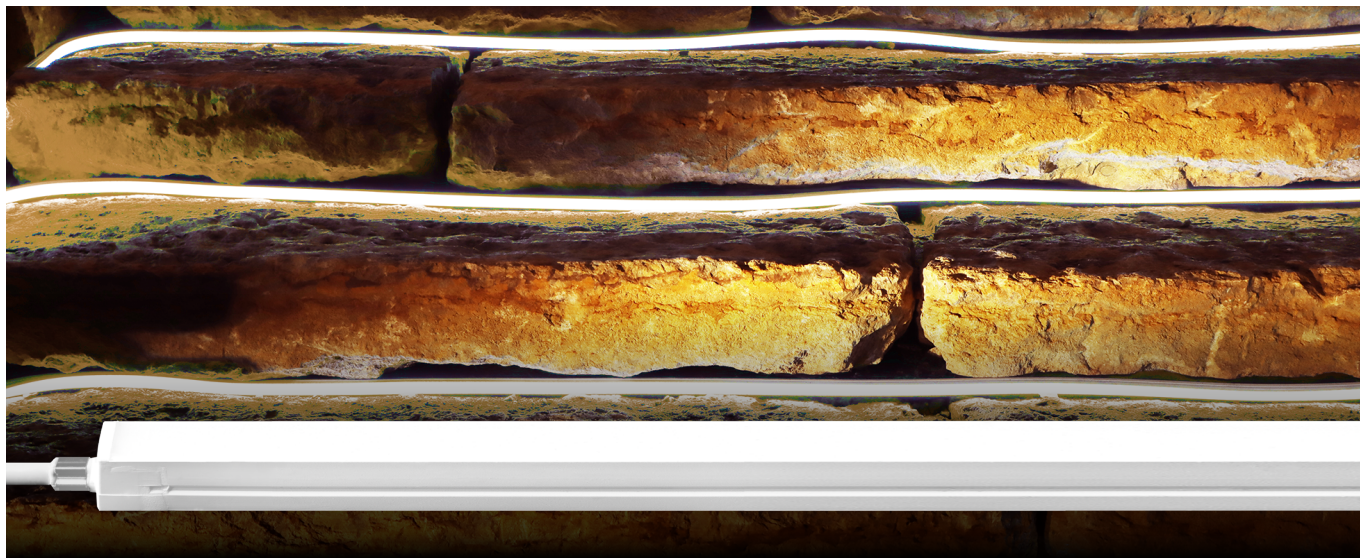

NEON UP NAMAKA 10W IP67

10W m
24V DC
IP67
CRI 90
17m
CONEXÃO MÁXIMA 17m
DIMÁVEL
120°
RESISTÊNCIA UV
PERSONALIZE
M M
CE

Modelo	Ref.	Cor Color	Tensão Tensión	IP	Lumens /mt	Lumens /w
NAMAKA L70B10 50000H 2 Steps MacAdam	132246.1027	2700K	24V	IP67	536Lm	54Lm
	132246.1030	3000K	24V	IP67	551Lm	55Lm
	132246.1040	4000K	24V	IP67	536Lm	54Lm