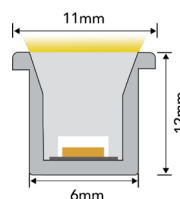

Calha fixadora AL 1mt
Perfil de fijación AL 1mt
Ref. PF156AL

NEON SIDE C/ABAS CALDENE 9,6W IP65

FITA LED NEON

Modelo	Ref.	Cor Color	Tensão Tensión	IP	Lumens /mt	Lumens /w
CALDENE 30000H	13325.0927	2700K	24V	IP65	280Lm	29Lm
	13325.0930	3000K	24V	IP65	320Lm	33Lm
	13325.0937	3700K	24V	IP65	330Lm	34Lm