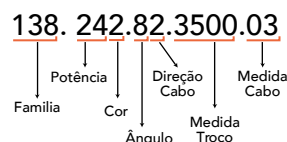

Tem o ângulo de luz mais fechado do que uma fita de led, pelo que possibilita um foco de luz mais forte. Ideal para projetar luz numa parede e fazer um varrimento em altura.

Tiene un ángulo de luz más estrecho que una tira de LED, por lo que permite un foco de luz más fuerte. Ideal para proyectar luz sobre una pared y barrer en altura.

COMPOSIÇÃO DA REFERÊNCIA: