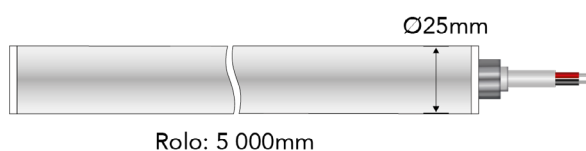

ACESSÓRIOS RECOMENDADOS | ACCESORIOS RECOMENDADOS

Kit suspensão c/ alimentação 1mt Ref. 2223157	Calha fixadora 1mt Ref. PF169PL	Kit fixador c/topo Ref. 2220457	Fixador 360° Ref. 2226657	Ligador p/neon 360° Ref. 2220257.2