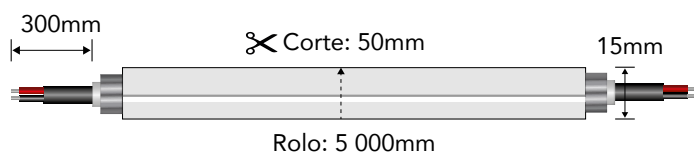

ACESSÓRIOS RECOMENDADOS | ACCESORIOS RECOMENDADOS

Tampa final Tapa final Ref. 2219253	Conector Ref. 2220654	Calha fixadora PL 1mt Perfil de fijación PL 1mt Ref. PF152PL	Calha fixadora AL 1mt Perfil de fijación AL 1mt Ref. PF152AL	Fixador 1615 Fijador 1615 Ref. 2226144