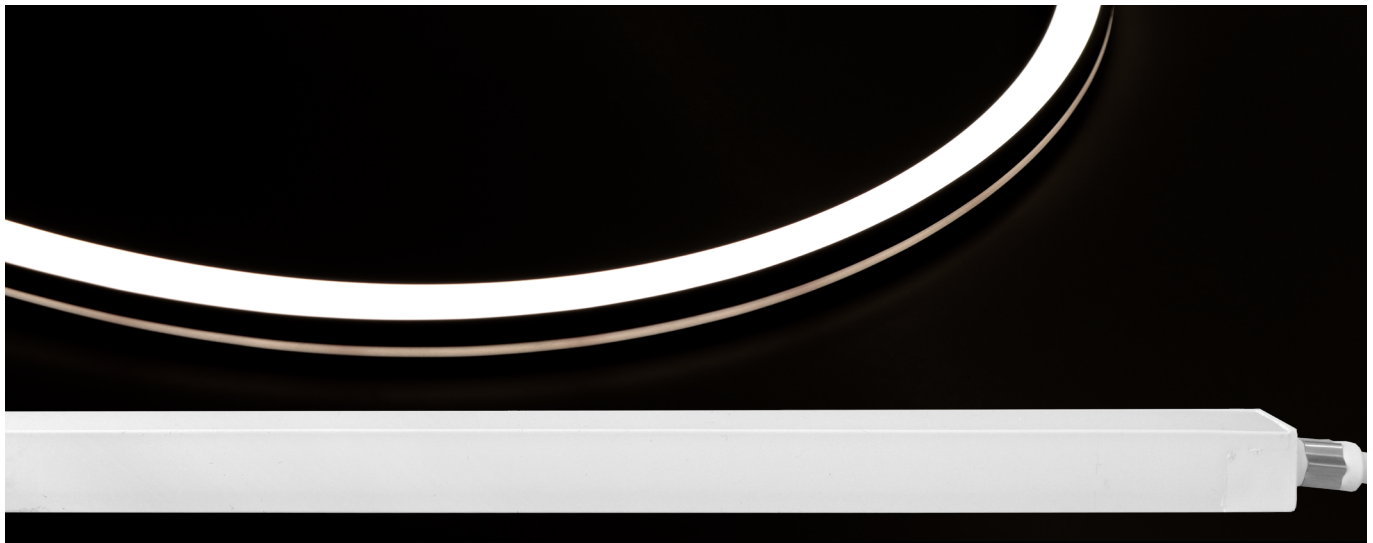

NEON SIDE TELESTO - PISCINA IP68

Modelo	Ref.	Cor Color	Tensão Tensión	Lumens /mt	Potência /mt	Rolo Rollo
NEON SIDE TELESTO	135.0527	2700K	24V	270Lm	5W	20mt
	135.1027	2700K	24V	540Lm	10W	15mt
	135.1527	2700K	24V	810Lm	15W	12mt
	135.0530	3000K	24V	275Lm	5W	20mt
	135.1030	3000K	24V	550Lm	10W	15mt
	135.1530	3000K	24V	825Lm	15W	12mt
	135.0540	4000K	24V	310Lm	5W	20mt
	135.1040	4000K	24V	620Lm	10W	15mt
	135.1540	4000K	24V	930Lm	15W	12mt
	135.0565	6500K	24V	280Lm	5W	20mt
	135.1065	6500K	24V	560Lm	10W	15mt
	135.1565	6500K	24V	840Lm	15W	12mt
	135.07RGB	RGB	24V	198Nm	7W	15mt
	135.09RGB	RGB	24V	267Nm	9W	13mt
	135.12RGB	RGB	24V	357Nm	12W	12mt