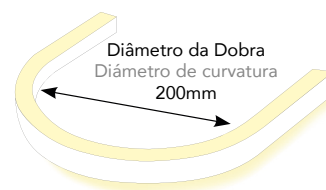

NEON LUZ BILATERAL NOVA SINOPE 10W IP67

Modelo	Ref.	Cor Color	Tensão Tensión	IP	Lumens /mt	Lumens /w
NOVA SINOPE 54000H	13461116.1027	2700K	24V	IP67	604Lm	60Lm
	13461116.1030	3000K	24V	IP67	617Lm	62Lm
	13461116.1040	4000K	24V	IP67	638Lm	64Lm

Este modelo standard tem saída de cabo de topo.
Este modelo estándar tiene una salida de cable superior.

ACESSÓRIOS RECOMENDADOS | ACCESORIOS RECOMENDADOS

Calha Fixadora AL 1mt
Perfil de Fijación AL 1mt
Ref. PF11411

Personalização de cabo só é feita sob encomenda à fábrica.*
La personalización del cable solo se realiza mediante pedido de fábrica.*

*Sujeito a confirmação de prazo de entrega.
Sujeto a confirmación del tiempo de entrega.