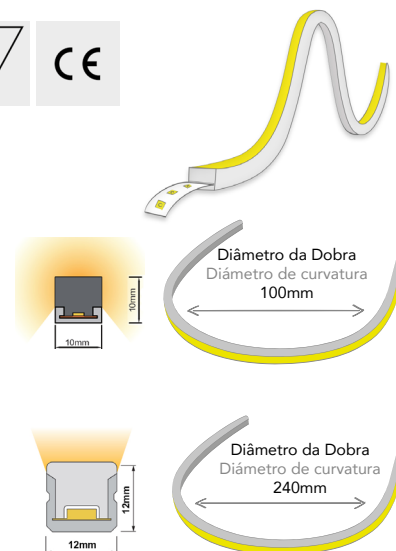

Conector
Ref. 2220243

Calha fixadora PL 1mt
Perfil de fijación PL 1mt
Ref. PF148PL

Calha fixadora AL 1mt
Perfil de fijación AL 1mt
Ref. PF148AL

NEON UP NESO 10W IP67

Modelo	Ref.	Cor Color	Tensão Tensión	IP	Lumens /mt	Lumens /w
NESO L70B10 54000H 2 Steps MacAdam	1322136.1027	2700K	24V	IP67	740Lm	74Lm
	1322136.1030	3000K	24V	IP67	790Lm	79Lm
	1322136.1040	4000K	24V	IP67	830Lm	83Lm
L80 30000H 1BIN	1368136.10RGB	RGB	24V	IP67	R: 330Nm G: 920Nm B: 175Nm	R: 33Nm G: 92Nm B: 17,5Nm

Este modelo standard tem saída de cabo de topo.

Este modelo estándar tiene una salida de cable superior.

ACESSÓRIOS RECOMENDADOS | ACCESORIOS RECOMENDADOS

<p>Conector Ref. 2220243</p> 						
<p>Fixador 1010 Fijador 1010 Ref. 2226143</p> 	<p>Tampa final Tapa final Ref. 2219243</p> 	<p>Calha fixadora Perfil de fijación PL 1mt Ref. PF148PL</p> 	<p>Calha fixadora Perfil de fijación AL 1mt Ref. PF148AL</p> 	<p>Fixador 1212 Fijador 1212 Ref. 2226162</p> 	<p>Tampa final Tapa final Ref. 2219657</p> 	<p>Calha fixadora Perfil de fijación AL 1mt Ref. PF149AL</p> 