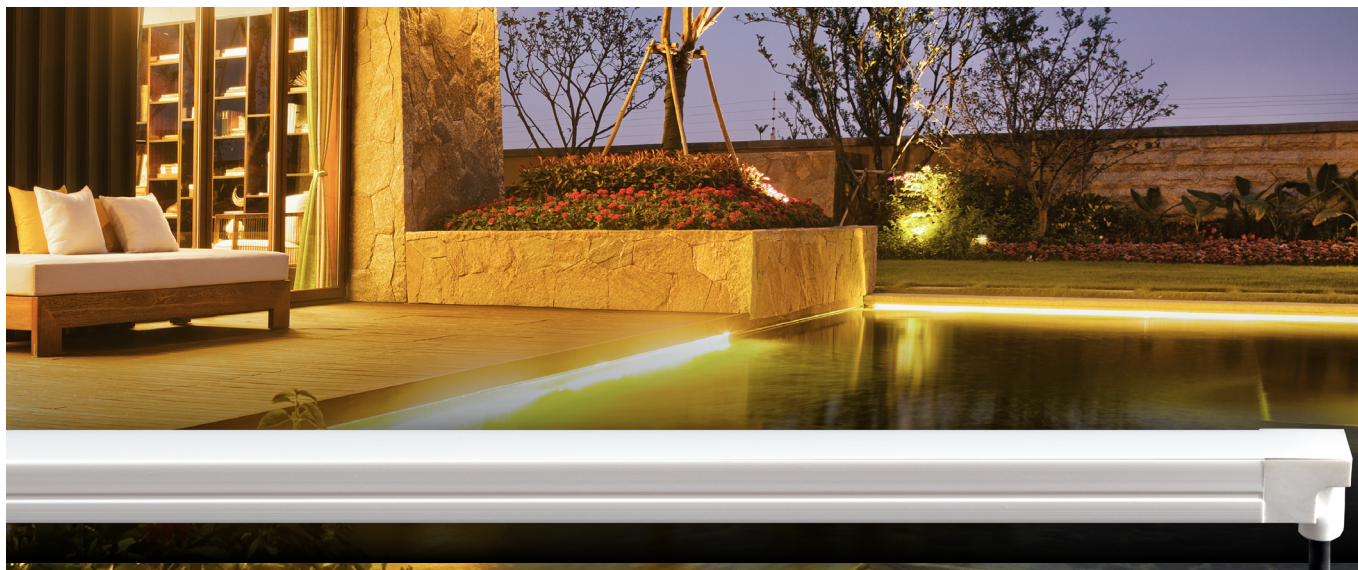

NEON UP **HIDRA** - PISCINA 10W IP68

Modelo	Ref.	Cor Color	Tensão Tensión	IP	Lumens/ mt
HIDRA	13251227.1027	2700K	24V	IP68	616Lm
L70B10	13251227.1030	3000K	24V	IP68	655Lm
54000H	13251227.1040	4000K	24V	IP68	698Lm
2 Steps MacAdam	13251227.1065	6500K	24V	IP68	637Lm
L80	13268227.10RGB	RGB	24V	IP68	R:56Nm G:182Nm B:35Nm
30000H 1BIN