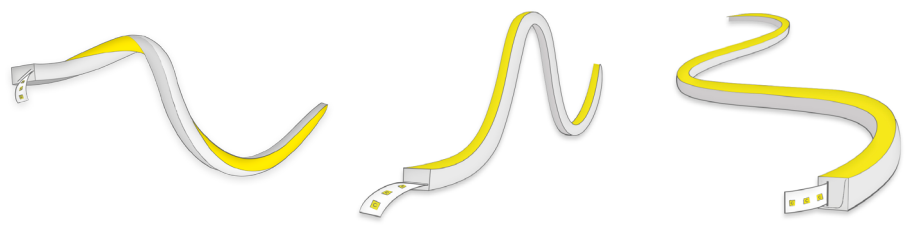

ACESSÓRIOS RECOMENDADOS | ACCESORIOS RECOMENDADOS

Tampa final Tapa final Ref. 2219253	Conector Ref. 2220654	Calha fixadora PL 1mt Perfil de fijación PL 1mt Ref. PF152PL	Calha fixadora AL 1mt Perfil de fijación AL 1mt Ref. PF152AL	Fixador 1615 Fijador 1615 Ref. 2226144