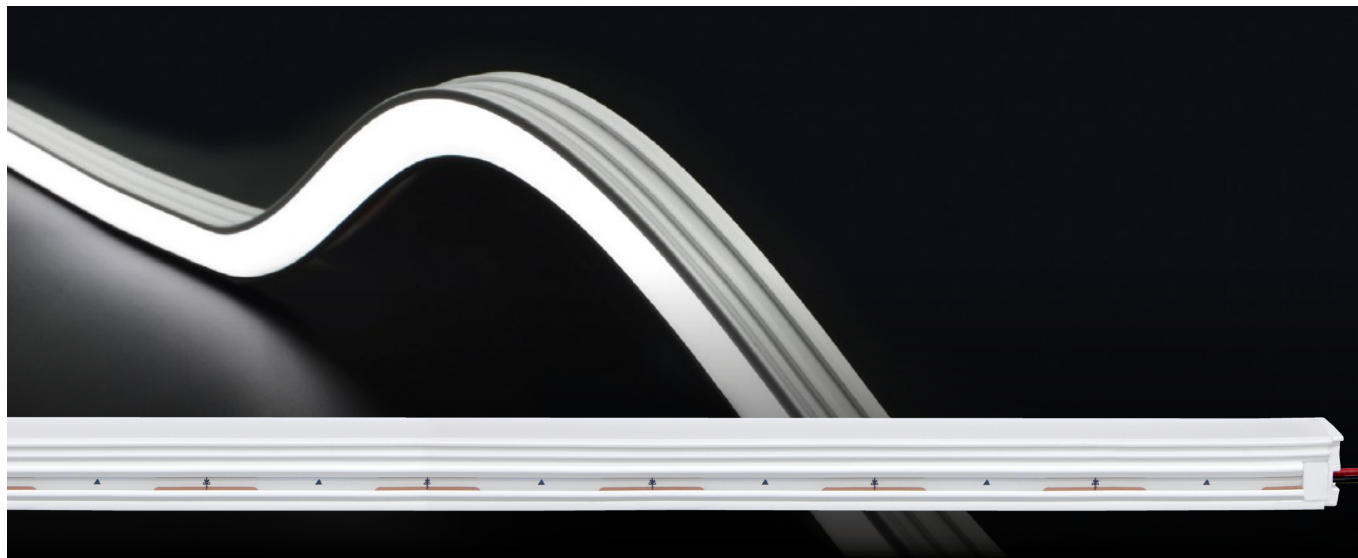

NEON SIDE C/ ABAS TALASSA 10W IP44