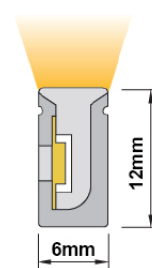

NEON SIDE MINI NIX 10W IP67

10W/m
24V DC
IP67
CRI 94
5m
CONEXÃO MÁXIMA 5m
120°
DIMÁVEL
RESISTÊNCIA UV
PERSONALIZE
M M
CE

Modelo	Ref.	Cor Color	Tensão Tensión	IP	Lumens /mt	Lumens /w
MINI NIX	132166.1027	2700K	24V	IP67	400Lm	40Lm
L70B10 54000H	132166.1030	3000K	24V	IP67	435Lm	44Lm
2 Steps MacAdam	132166.1040	4000K	24V	IP67	413Lm	41Lm
L80 3000H 1 BIN	1328166.10RGB	RGB	24V	IP67	R: 625Nm G: 532Nm B: 475Nm	

Este modelo standard tem saída de cabo de topo. Este modelo estándar tiene una salida de cable superior.

ACESSÓRIOS RECOMENDADOS | ACCESORIOS RECOMENDADOS

Tampa final Tapa final Ref. 2214216	Conector Ref. 2220248	Calha fixadora AL 1mt Perfil de fijación AL 1mt Ref. PF150AL	Calha fixadora flexível inox 0,5mt Perfil de fijación flexible de acero inoxidable 0,5mt | Ref. PF154IX	Fixador 0612 Fixador 0612 Ref. 2226148