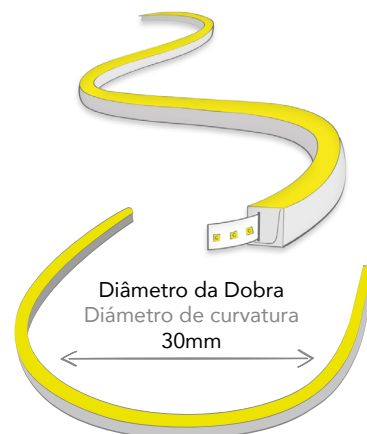

Modelo	Ref.	Cor Color	Tensão Tensión	IP	Lumens /mt	Lumens /w
CALDENE 30000H	13325.0927	2700K	24V	IP65	280Lm	29Lm
	13325.0930	3000K	24V	IP65	320Lm	33Lm
	13325.0937	3700K	24V	IP65	330Lm	34Lm