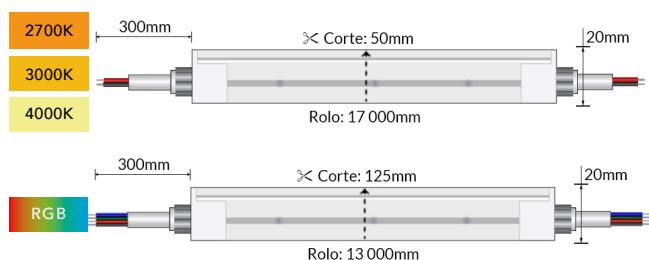

10W/m

11W/m

CONEXÃO MÁXIMA 13m

13m

Este modelo standard tem saída de cabo de topo.
Este modelo estándar tiene una salida de cable superior.

ACESSÓRIOS RECOMENDADOS | ACCESORIOS RECOMENDADOS

Tampa final Tapa final Ref. 2219247	Tampa final Tapa final Ref. 2214226	Conector Ref. 2220247	Calha fixadora Perfil de fijación AL 1mt Ref. PF151AL	Fixador 1220 Fijador 1220 Ref. 2226147	Calha fixadora flexível inox Perfil de fijación flexible de acero inoxidable Ref. PF151IX - 0,5mt Ref. PF151IX.1 - 1mt