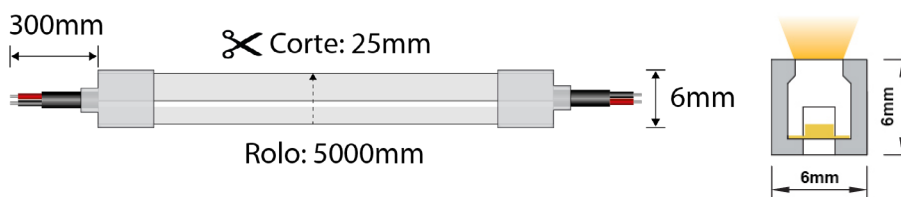

Medida de rolo disponível até 5mt.
Tamaño de rolo disponible un máximo de 5 metros.

NEON UP

Neón Up

NEON UP JANO 6W IP67

FITA LED NEON

Modelo	Ref.	Cor Color	Tensão Tensión	IP	Lumens /mt	Lumens /w
JANO	1394136.0627	2700K	24V	IP67	340Lm	57Lm
L70B80 5000H	1394136.0630	3000K	24V	IP67	332Lm	55Lm
3 Steps MacAdam	1394136.0640	4000K	24V	IP67	372Lm	62Lm