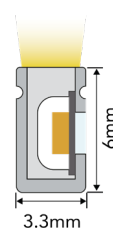

Este modelo standard tem saída de cabo de topo.
Este modelo estándar tiene una salida de cable superior.

ACESSÓRIOS RECOMENDADOS | ACCESORIOS RECOMENDADOS

<p>Calha Fixadora AL 1mt Perfil de Fijación AL 1mt Ref. PF1142AL</p>	<p>Tampa final Silicone Tapa final Silicona Ref. 2219781</p>	<p>Ligador com cabo Ligador con cable Ref. 2220781</p>