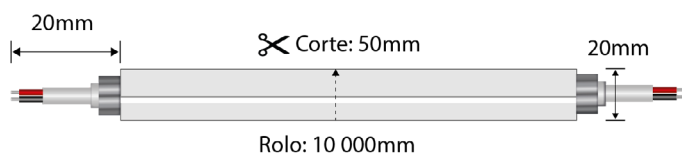

Conector
Ref. 2220243

Calha fixadora PL 1mt
Perfil de fijación PL 1mt
Ref. PF148PL

Calha fixadora
Perfil de fijación
AL 1mt
Ref. PF148AL

NEON SIDE GREIP 12W IP67

Modelo	Ref.	Cor Color	Tensão Tensión	IP	Lumens /mt	Lumens /w
GREIP	13256.1227	2700K	24V	IP67	540Lm	45Lm
	13256.1230	3000K	24V	IP67	540Lm	45Lm
	13256.1240	4000K	24V	IP67	600Lm	50Lm