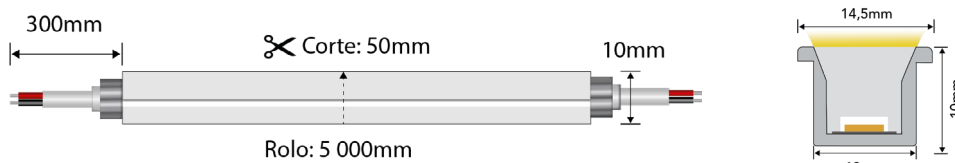

FITA LED NEON

9,6W/m
24V DC
IP65
CRI 80
5m
CONEXÃO MÁXIMA 5m
DIMÁVEL
RESISTÊNCIA UV
M M
CE

Modelo	Ref.	Cor Color	Tensão Tensión	IP	Lumens /mt	Lumens /w
BESTLA	13315.0927	2700K	24V	IP65	650Lm	68Lm
	13315.0930	3000K	24V	IP65	710Lm	74Lm
	13315.0940	4000K	24V	IP65	710Lm	74Lm

Este modelo standard tem saída de cabo de topo.
Este modelo estándar tiene una salida de cable superior.

ACESSÓRIOS RECOMENDADOS | ACCESORIOS RECOMENDADOS

Calha fixadora PL 1mt
Perfil de fijación PL 1mt
Ref. PF148PL

Calha fixadora AL 1mt
Perfil de fijación AL 1mt
Ref. PF148AL

Fixador 1010
Fijador 1010
Ref. 2226143