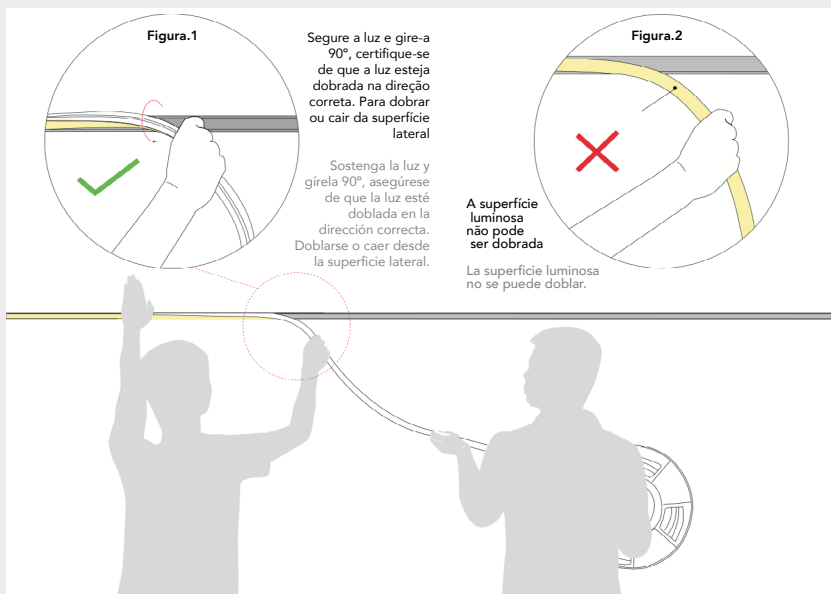

1. INSTALADOR:

Pressione o neon com a palma da mão esquerda para carregá-lo lentamente na ranhura. Endireite o neon com a mão direita para que ele caia na direção da sua mão.

Veja a figura 1.

A superfície lateral não pode estar dobrada ou inclinada. Veja a figura 2

Presiona el neón con la palma izquierda para cargarlo lentamente en la ranura. Endereza el neón con tu mano derecha para que caiga hacia tu mano. Ver figura 1.

La superficie lateral no debe estar doblada ni inclinada. Ver figura 2

2. ASSISTENTE:

Coopere com o instalador para levantar o rolo do neon e, em seguida, entregue lentamente o neon ao instalador. Não puxe ou torça a luz durante a instalação.

Coopere con el instalador para levantar el rollo de neón y luego entregue lentamente el neón al instalador. No tire ni gire la luz durante la instalación.

1. INSTALADOR:

Pressione o neon com a palma da mão esquerda para carregá-lo lentamente na ranhura. Endireite o neon com a mão direita, segure-o e gire-o 90° na direção da sua mão para deixá-lo cair. Veja a figura 1.