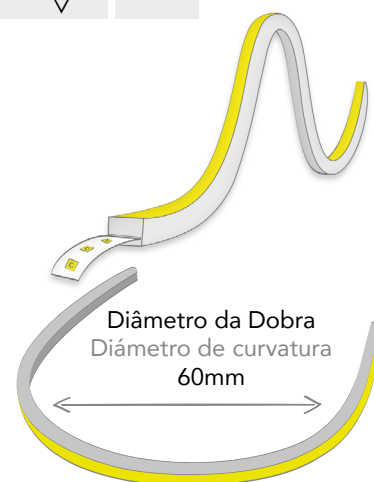

Este modelo standard tem saída de cabo de topo.
Este modelo estándar tiene una salida de cable superior.

ACESSÓRIOS RECOMENDADOS | ACCESORIOS RECOMENDADOS

Tampa final
Tapa final
Ref. 2219243

Fixador 1010
Fijador 1010
Ref. 2226143

Conector
Ref. 2220243

Calha fixadora PL 1mt
Perfil de fijación PL 1mt
Ref. PF148PL

Calha fixadora AL 1mt
Perfil de fijación AL 1mt
Ref. PF148AL