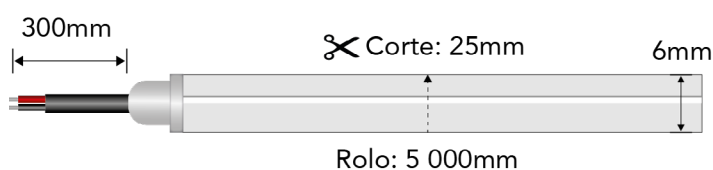

**NEON
SIDE**

Neón Side

NEON SIDE BLENDA 6W IP65

FITA LED NEON

Modelo	Ref.	Cor Color	Tensão Tensión	IP	Lumens /mt	Lumens /w
BLEND 50000H	13149115.0627	2700K	24V	IP65	168Lm	28Lm
	13149115.0630	3000K	24V	IP65	185Lm	31Lm
	13149115.0640	4000K	24V	IP65	185Lm	31Lm