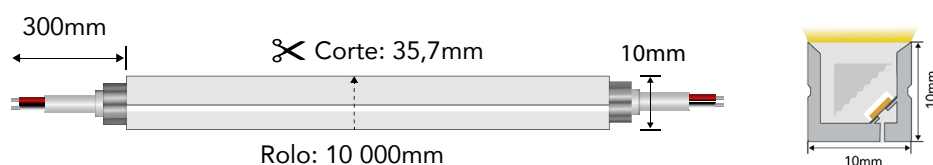

ACESSÓRIOS RECOMENDADOS | ACCESORIOS RECOMENDADOS

Tampa final Tapa final Ref. 2219243	Conector Ref. 2220243	Calha fixadora PL 1mt Perfil de fijación PL 1mt Ref. PF148PL	Calha fixadora AL 1mt Perfil de fijación AL 1mt Ref. PF148AL	Fixador 1010 Fijador 1010 Ref. 2226143