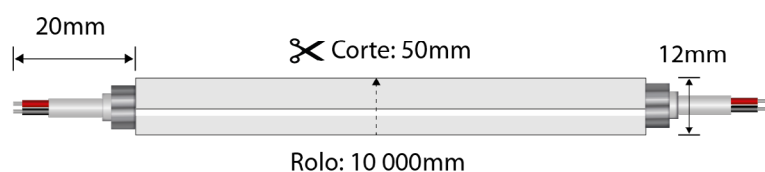

Este modelo standard tem saída de cabo de topo.
Este modelo estándar tiene una salida de cable superior.

ACESSÓRIOS RECOMENDADOS | ACCESORIOS RECOMENDADOS

Tampa final Tapa final Ref. 2214216	Conector Ref. 2220248	Calha fixadora AL 1mt Perfil de fijación AL 1mt Ref. PF150AL	Calha fixadora flexível inox 0,5mt Perfil de fijación flexible de acero inoxidable 0,5mt | Ref. PF154IX	Fixador 0612 Fixador 0612 Ref. 2226148