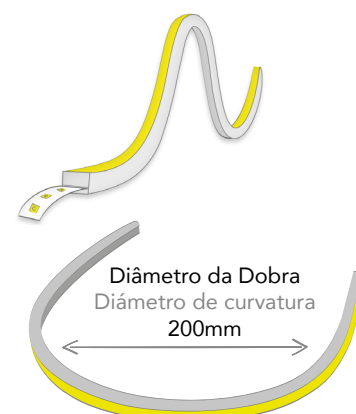

Este modelo standard tem saída de cabo de topo.
Este modelo estándar tiene una salida de cable superior.

ACESSÓRIOS RECOMENDADOS | ACCESORIOS RECOMENDADOS

Tampa final Tapa final Ref. 2219253	Calha fixadora PL 1mt Perfil de fijación PL 1mt Ref. PF152PL

Personalização de cabo só é feita sob encomenda à fábrica.*

La personalización del cable solo se realiza mediante pedido de fábrica.*

Não inclui fixadores nem topos.
No incluye fijador ni tapas.

*Sujeito a confirmação de prazo de entrega. Sujeto a confirmación del tiempo de entrega.