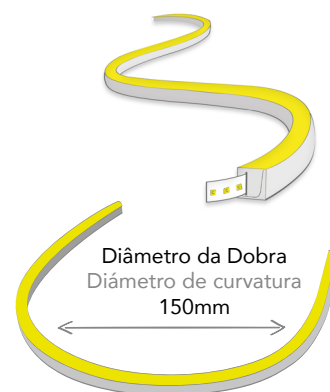

Este modelo standard tem saída de cabo de topo.
Este modelo estándar tiene una salida de cable superior.

DESTAQUE | DESTACADO

Acabamento mate | Acabado mate

ACESSÓRIOS RECOMENDADOS | ACCESORIOS RECOMENDADOS

Tampa final Tapa final Ref. 2219247	Tampa final Tapa final Ref. 2214226	Conector Ref. 2220247	Calha fixadora Perfil de fijación AL 1mt Ref. PF151AL	Fixador 1220 Fijador 1220 Ref. 2226147	Calha fixadora flexível inox Perfil de fijación flexible de acero inoxidable Ref. PF151IX - 0,5mt Ref. PF151IX.1 - 1mt