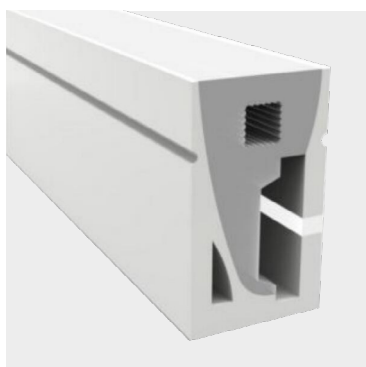

Ref. NT3.1220

_Tubo Neon com iluminação horizontal.
_Para fitas até 10mm, máximo de 15W/mt.
_Tubo de neón con iluminación horizontal.
_Para tiras hasta 10mm, max 15W/mt.

Topo com passagem de fio
Tampa con paso de cable
Ref. TPF3.1220

Topo sem passagem de fio
Tampa sin paso de cable
Ref. TP3.1220

Fixador
Fijador
Ref. FX3.1220