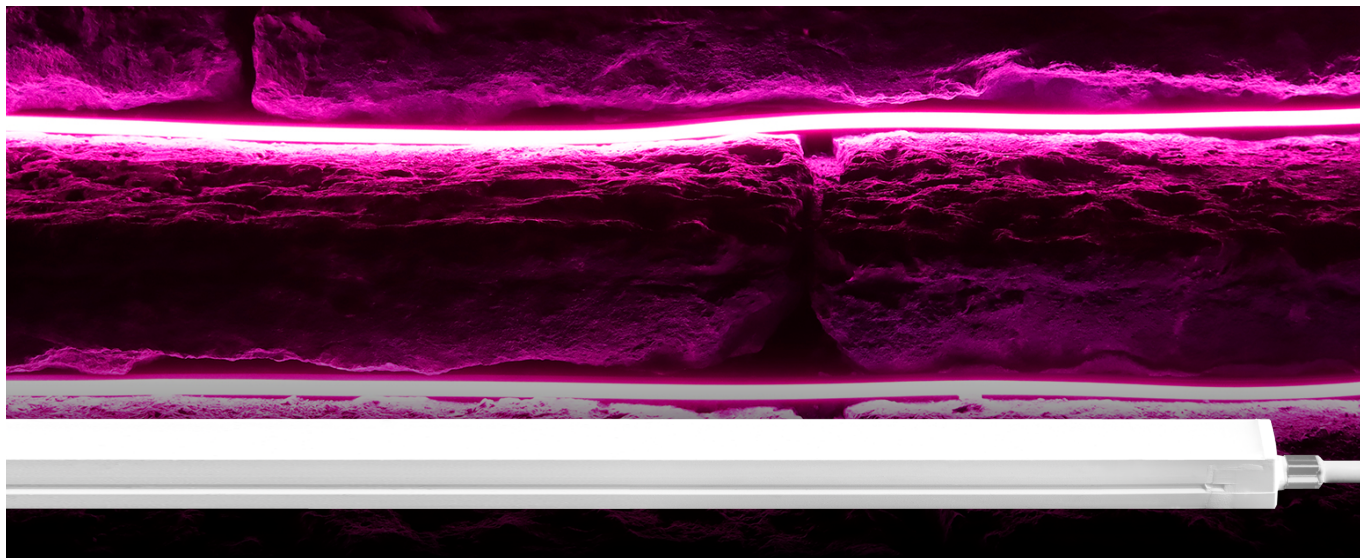

NEON UP NAMAKA IP67

Modelo	Ref.	Cor Color	Tensão Tensión	IP	Numens /mt
NAMAKA L80 50000H 1Bin	136246.11RGB	RGB	24V	IP67	R: 625Nm G: 532Nm B: 475Nm
	1313116.15RGBWW	RGB + 3000K	24V	IP67	407Lm