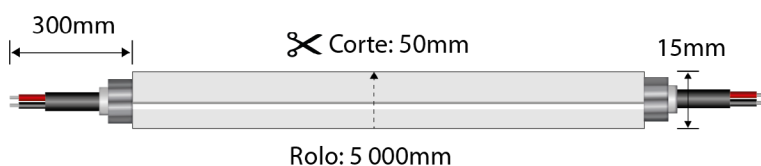

Este modelo standard tem saída de cabo de topo.
Este modelo estándar tiene una salida de cable superior.

DESTAQUE | DESTACADO

Acabamento mate | Acabado mate

ACESSÓRIOS RECOMENDADOS | ACCESORIOS RECOMENDADOS

Tampa final
Tapa final
Ref. 2219253

Calha fixadora PL 1mt
Perfil de fijación PL 1mt
Ref. PF152PL

Calha fixadora AL 1mt
Perfil de fijación AL 1mt
Ref. PF152AL

Fixador 1615
Fijador 1615
Ref. 2226144