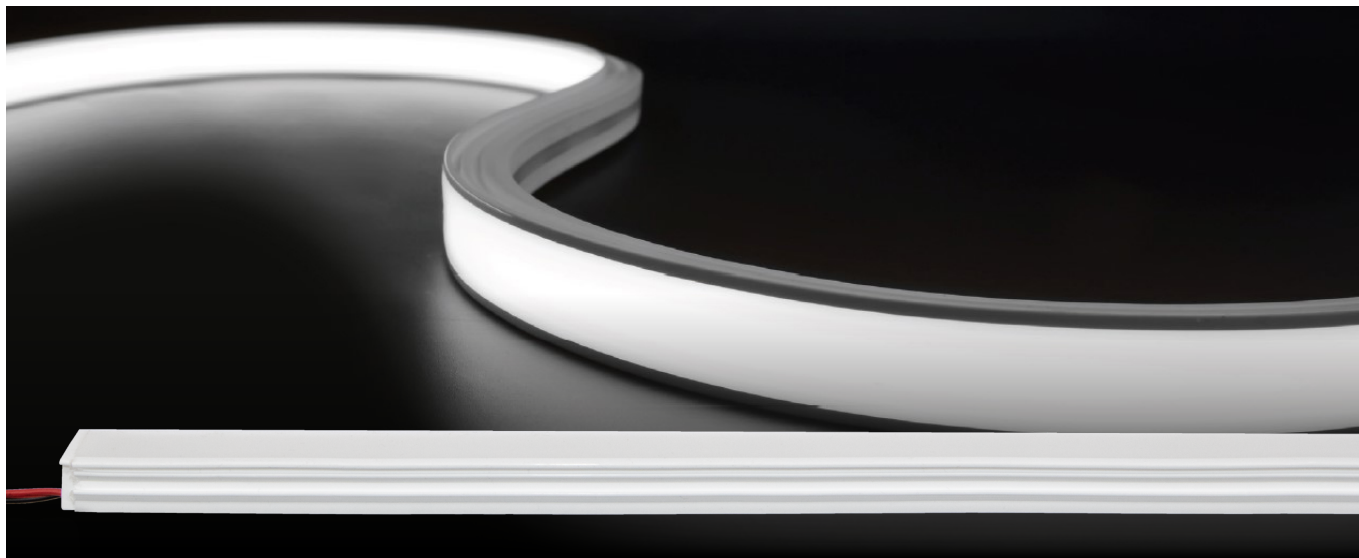

NEON UP C/ ABAS DEIMOS 10W IP44

Modelo	Ref.	Cor Color	Tensão Tensión	IP	Lumens /mt	Lumens /w
DEIMOS 30000H	1332123.1027	2700K	24V	IP44	560Lm	56Lm
	1332123.1030	3000K	24V	IP44	607Lm	60,7Lm
	1332123.1040	4000K	24V	IP44	663Lm	66,3Lm