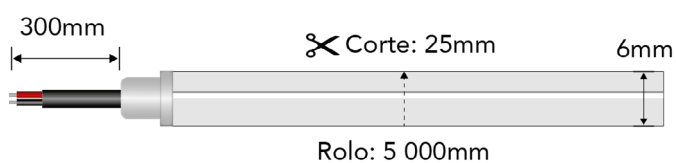

Este modelo standard tem saída de cabo de topo.
Este modelo estándar tiene una salida de cable superior.

NEON UP C/ ABAS **ESMERALDA** 6W IP44

Modelo	Ref.	Cor Color	Tensão Tensión	IP	Lumens /mt	Lumens /w
ESMERALDA 50000H	133213.0627	2700K	24V	IP44	378Lm	63Lm
	133213.0630	3000K	24V	IP44	381Lm	64Lm
	133213.0640	4000K	24V	IP44	397Lm	66Lm