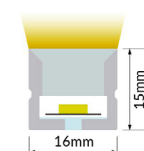

NEON UP **DAFNE** - PISCINA 10W IP68

Modelo	Ref.	Cor Color	Tensão Tensión	IP	Lumens /mt	Lumens /w
DAFNE 54000H	1322127.1030	3000K	24V	IP68	375Lm	38Lm
	1322127.1040	4000K	24V	IP68	410Lm	41Lm
	1322127.1060	6000K	24V	IP68	375Lm	38Lm
DAFNE RGB	1322127.10RGB	RGB	24V	IP68	R:54Nm G:201Nm B:40Nm	

Este modelo standard tem saída de cabo de topo.
Este modelo estándar tiene una salida de cable superior.

ACESSÓRIOS RECOMENDADOS | ACCESORIOS RECOMENDADOS

Tampa final Tapa final Ref. 2219253	Calha fixadora PL 1mt Perfil de fijación PL 1mt Ref. PF152PL

Personalização de cabo só é feita sob encomenda à fábrica.*

La personalización del cable solo se realiza mediante pedido de fábrica.*

Não inclui fixadores nem topos.
No incluye fijador ni tapas.

*Sujeito a confirmação de prazo de entrega. Sujeto a confirmación del tiempo de entrega.