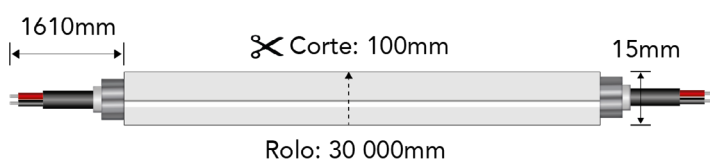

Diâmetro da Dobra
Diámetro de curvatura
200mm

Este modelo standard tem saída de cabo de topo.
Este modelo estándar tiene una salida de cable superior.

ACESSÓRIOS RECOMENDADOS | ACCESORIOS RECOMENDADOS

Tampa final Tapa final Ref. 2219244	Tampa final Tapa final Ref. 2219253	Conector Ref. 2220244	Calha fixadora PL 1mt Perfil de fijación PL 1mt Ref. PF152PL	Calha fixadora AL 1mt Perfil de fijación AL 1mt Ref. PF152AL	Fixador 1615 Fijador 1615 Ref. 2226144