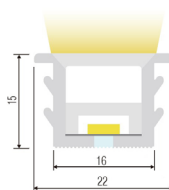

NEON UP C/ ABAS DEIMOS 10W IP44

Modelo	Ref.	Cor Color	Tensão Tensión	IP	Lumens /mt	Lumens /w
DEIMOS 30000H	1332123.1027	2700K	24V	IP44	560Lm	56Lm
	1332123.1030	3000K	24V	IP44	607Lm	60,7Lm
	1332123.1040	4000K	24V	IP44	663Lm	66,3Lm

Este modelo standard tem saída de cabo de topo.
Este modelo estándar tiene una salida de cable superior.

ACESSÓRIOS RECOMENDADOS | ACCESORIOS RECOMENDADOS

Calha fixadora PL 1mt
Perfil de fijación PL 1mt
Ref. PF152PL

Calha fixadora AL 1mt
Perfil de fijación AL 1mt
Ref. PF152AL

Fixador 1615
Fijador 1615
Ref. 2226144