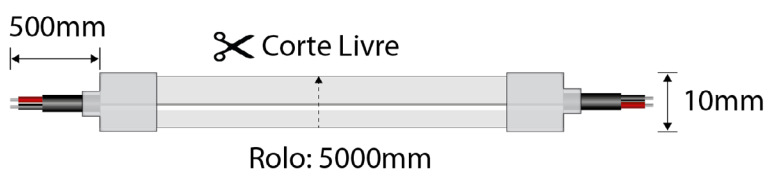

Este modelo standard tem saída de cabo de topo.
Este modelo estándar tiene una salida de cable superior.

ACESSÓRIOS RECOMENDADOS | ACCESORIOS RECOMENDADOS

Tampa final
Tapa final
Ref. 2219243

Fixador 1010
Fijador 1010
Ref. 2226143

Conector
Ref. 2220243

Calha fixadora PL 1mt
Perfil de fijación PL 1mt
Ref. PF148PL

Calha fixadora AL 1mt
Perfil de fijación AL 1mt
Ref. PF148AL