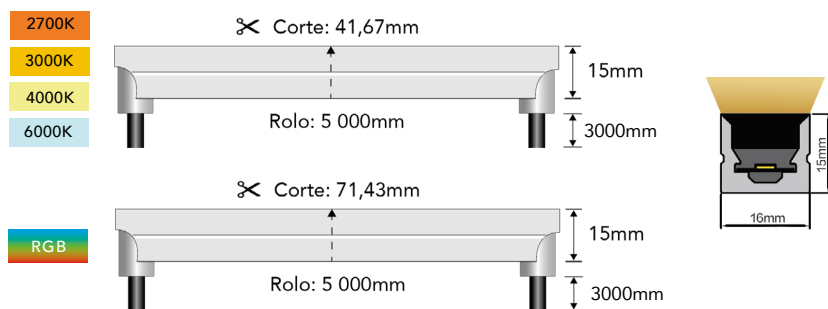

15W/m

11W/m

Este modelo standard tem saída de cabo de topo.
Este modelo estándar tiene una salida de cable superior.

ACESSÓRIOS RECOMENDADOS | ACCESORIOS RECOMENDADOS

Tampa final Tapa final Ref. 2219247	Tampa final Tapa final Ref. 2214226	Conector Ref. 2220247	Calha fixadora Perfil de fijación AL 1mt Ref. PF151AL	Fixador 1220 Fijador 1220 Ref. 2226147	Calha fixadora flexível inox Perfil de fijación flexible de acero inoxidable Ref. PF151IX - 0,5mt Ref. PF151IX.1 - 1mt

Possibilita uma linha de luz contínua na união de duas fitas resultante da saída inferior do cabo.

Permite una línea continua de luz en la unión de dos tiras resultantes de la salida inferior del cable.