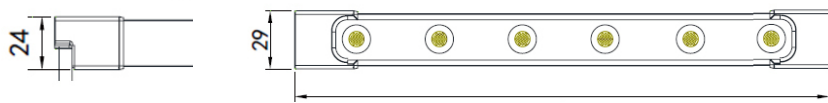

Este modelo standard tem saída de cabo de topo. Este modelo estándar tiene una salida de cable superior.

Rolo: 5000mm | Corte: 41,5mm

Ângulos disponíveis por encomenda

Tem o ângulo de luz mais fechado do que uma fita de led, pelo que possibilita um foco de luz mais forte. Ideal para projetar luz numa parede e fazer um varrimento em altura.