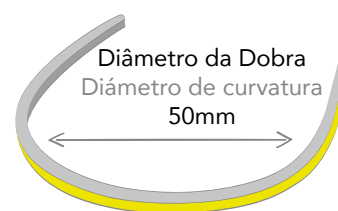

Modelo	Ref.	Cor Color	Tensão Tensión	IP	Lumens /mt	Lumens /w
ESMERALDA 50000H	133213.0627	2700K	24V	IP44	378Lm	63Lm
	133213.0630	3000K	24V	IP44	381Lm	64Lm
	133213.0640	4000K	24V	IP44	397Lm	66Lm