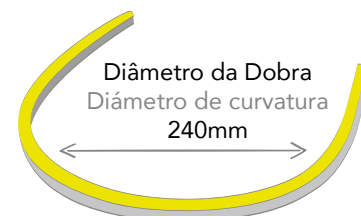

NEON SIDE NARVI 15W IP67

Modelo	Ref.	Cor Color	Tensão Tensión	IP	Lumens /mt
NARVI L70B10 54000H 2 Steps MacAdam	1321146.1527	2700K	24V	IP67	436Lm
	1321146.1530	3000K	24V	IP67	492Lm
	1321146.1540	4000K	24V	IP67	475Lm
L80 30000H 1Bin	1310146.14RGB	RGB	24V	IP67	R:625Nm G:532Nm B:475Nm

15W/m

11W/m

Este modelo standard tem saída de cabo de topo.
Este modelo estándar tiene una salida de cable superior.

ACESSÓRIOS RECOMENDADOS | ACCESORIOS RECOMENDADOS

Tampa final Tapa final Ref. 2219247	Tampa final Tapa final Ref. 2214226	Conector Ref. 2220247	Calha fixadora Perfil de fijación AL 1mt Ref. PF151AL	Fixador 1220 Fijador 1220 Ref. 2226147	Calha fixadora flexível inox Perfil de fijación flexible de acero inoxidable Ref. PF151IX - 0,5mt Ref. PF151IX.1 - 1mt