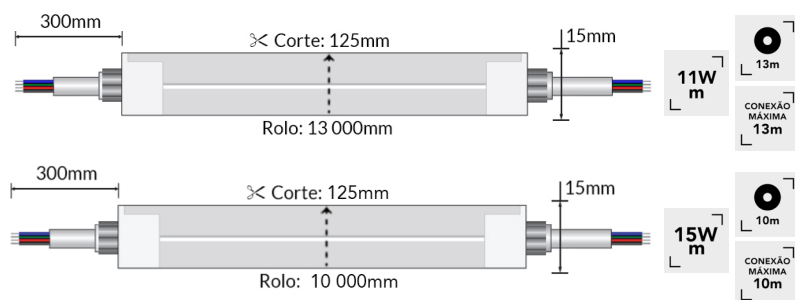

Este modelo standard tem saída de cabo de topo.
Este modelo estándar tiene una salida de cable superior.

ACESSÓRIOS RECOMENDADOS | ACCESORIOS RECOMENDADOS

Tampa final Tapa final Ref. 2219244	Tampa final Tapa final Ref. 2219253	Conector Ref. 2220244.RGB	Calha fixadora PL 1mt Perfil de fijación PL 1mt Ref. PF152PL	Calha fixadora AL 1mt Perfil de fijación AL 1mt Ref. PF152AL	Fixador 1615 Fijador 1615 Ref. 2226144