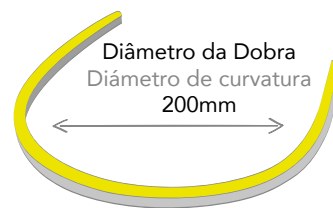

Fixador 1220
Fijador 1220
Ref. 2226147

Calha fixadora flexível inox mt
Perfil de fijación flexible de acero inoxidable mt
Ref. PF151IX - 0,5mt
Ref. PF151IX.1 - 1mt

NEON SIDE ESPONDE 10W IP67

Modelo	Ref.	Cor Color	Tensão Tensión	IP	Lumens /mt	Lumens /w
ESPONDE L70B10 54000H	1325116.1027	2700K	24V	IP67	528Lm	53Lm
	1325116.1030	3000K	24V	IP67	555Lm	56Lm
	1325116.1040	4000K	24V	IP67	591Lm	59Lm
	1325116.10RGBWW	RGB + 3000K	24V	IP67	644Lm	43Lm