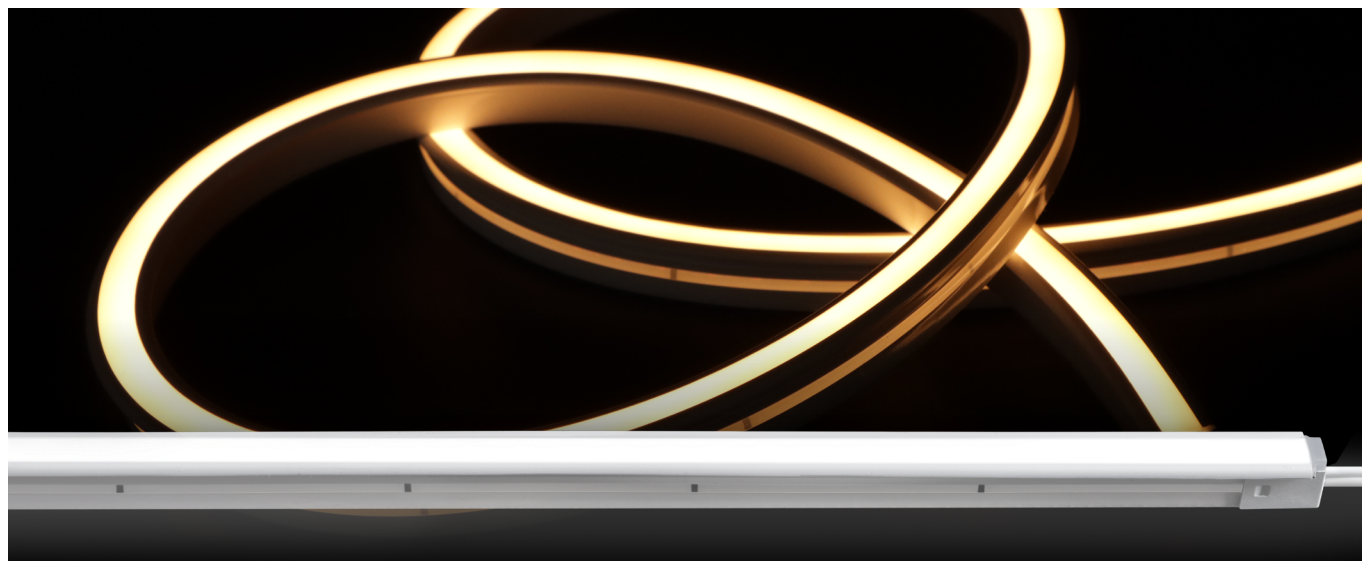

NEON SIDE C/ABAS CALDENE 9,6W IP65