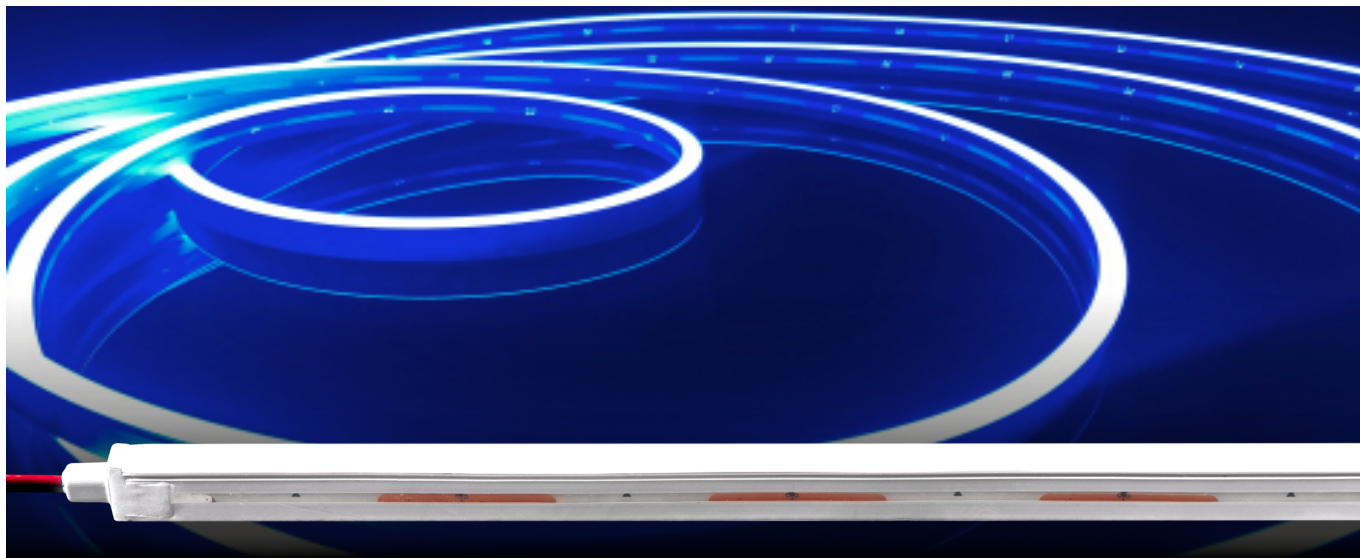

NEON SIDE MINI NIX 10W IP67

10W/m
24V DC
IP67
CRI 94
5m
CONEXÃO MÁXIMA 5m
120°
DIMÁVEL
RESISTÊNCIA UV
PERSONALIZE
M M
CE

Modelo	Ref.	Cor Color	Tensão Tensión	IP	Lumens /mt	Lumens /w
MINI NIX	132166.1027	2700K	24V	IP67	400Lm	40Lm
L70B10 54000H	132166.1030	3000K	24V	IP67	435Lm	44Lm
2 Steps MacAdam	132166.1040	4000K	24V	IP67	413Lm	41Lm
L80 3000H 1 BIN	1328166.10RGB	RGB	24V	IP67	R: 625Nm G: 532Nm B: 475Nm