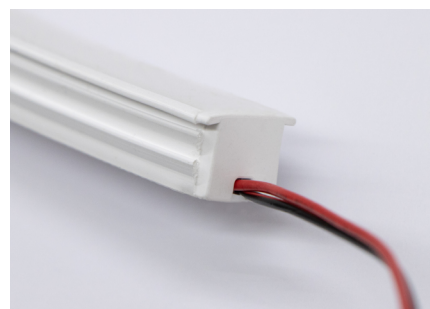

ACESSÓRIOS RECOMENDADOS | ACCESORIOS RECOMENDADOS

Calha fixadora PL 1mt
Perfil de fijación PL 1mt
Ref. PF152PL

Calha fixadora AL 1mt
Perfil de fijación AL 1mt
Ref. PF152AL

Fixador 1615
Fijador 1615
Ref. 2226144