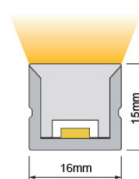

NEON UP BLACK MÉTIS 10W IP67

FITA LED NEON

Modelo	Ref.	Cor Color	Tensão Tensión	IP	Lumens /mt	Lumens /w
BLACK MÉTIS	1313226.1027	2700K	24V	IP67	20,6Lm	2Lm
L70B10 54000H	1313226.1030	3000K	24V	IP67	21,1Lm	2Lm
2 Steps MacAdam	1313226.1040	4000K	24V	IP67	20,7Lm	2Lm

Este modelo standard tem saída de cabo de topo.
Este modelo estándar tiene una salida de cable superior.

DESTAQUE | DESTACADO

Acabamento mate | Acabado mate

ACESSÓRIOS RECOMENDADOS | ACCESORIOS RECOMENDADOS

Tampa final
Tapa final
Ref. 2219253

Calha fixadora PL 1mt
Perfil de fijación PL 1mt
Ref. PF152PL

Calha fixadora AL 1mt
Perfil de fijación AL 1mt
Ref. PF152AL

Fixador 1615
Fijador 1615
Ref. 2226144