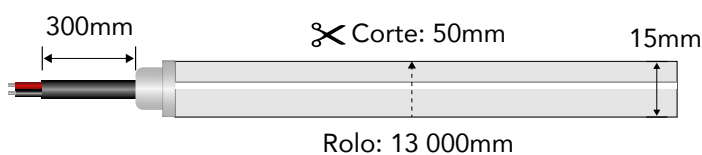

NEON LUZ BILATERAL NOVA SINOPE 10W IP67

Modelo	Ref.	Cor Color	Tensão Tensión	IP	Lumens /mt	Lumens /w
NOVA SINOPE 54000H	13461116.1027	2700K	24V	IP67	604Lm	60Lm
	13461116.1030	3000K	24V	IP67	617Lm	62Lm
	13461116.1040	4000K	24V	IP67	638Lm	64Lm

Este modelo standard tem saída de cabo de topo.
Este modelo estándar tiene una salida de cable superior.

ACESSÓRIOS RECOMENDADOS | ACCESORIOS RECOMENDADOS

Calha Fixadora AL 1mt
Perfil de Fijación AL 1mt
Ref. PF11411

Personalização de cabo só é feita sob encomenda à fábrica.*
La personalización del cable solo se realiza mediante pedido de fábrica.*

*Sujeito a confirmação de prazo de entrega.
Sujeto a confirmación del tiempo de entrega.