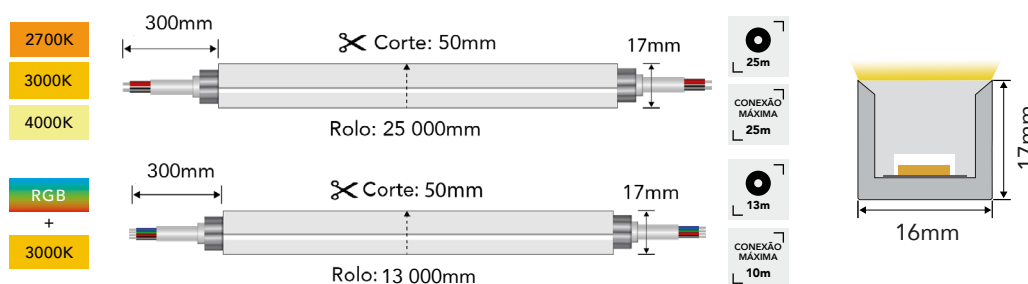

Este modelo standard tem saída de cabo de topo.
Este modelo estándar tiene una salida de cable superior.

ACESSÓRIOS RECOMENDADOS | ACCESORIOS RECOMENDADOS

Calha Fixadora Perfil Fijación AL/PL 1mt AL Ref. PF190AL PL Ref. PF196PL	Calha Fixad. Flex. Perfil Fijación flex. AL 1mt / 2mt Ref. PF1890IX Ref. PF1890IX.2	Perfil Flexível Side Perfil Flexible Side Pavimento 1617 Ref. PF2290IX	Difusor Silicone Difusor Silicona Ref. DF2290SL	Perfil Flexível Enc. Perfil Flexible. Enc. c/ 2 Aba AL 2mt Ref. PF22901	Perfil Flexível Enc. Perfil Flexible. Enc. c/ 1 Aba AL 2mt Ref. PF23901	Fixador | Fijador AL/PL 1617 AL Ref. 2226171 PL Ref. 2226272