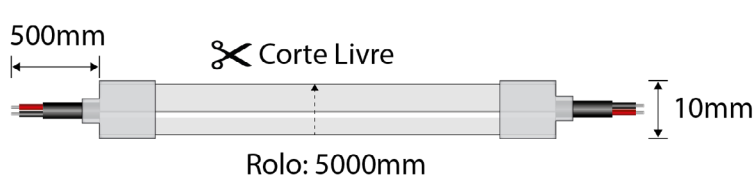

Este modelo standard tem saída de cabo de topo.
Este modelo estándar tiene una salida de cable superior.

ACESSÓRIOS RECOMENDADOS | ACCESORIOS RECOMENDADOS

Fixador 1010 Fijador 1010 Ref. 2226143	Tampa final Tapa final Ref. 2219243	Calha fixadora Perfil de fijación PL 1mt Ref. PF148PL	Calha fixadora Perfil de fijación AL 1mt Ref. PF148AL	Conector Ref. 2220243