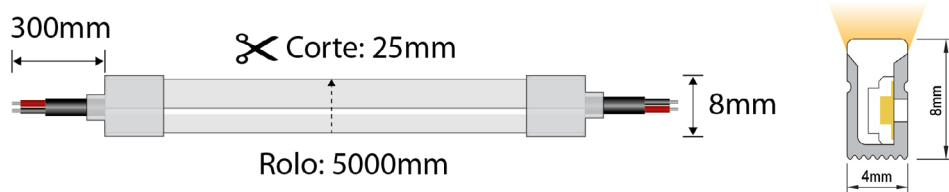

Este modelo standard tem saída de cabo de topo.
Este modelo estándar tiene una salida de cable superior.

ACESSÓRIOS RECOMENDADOS | ACCESORIOS RECOMENDADOS

Tampa final
Tapa final
Ref. 2219355

Ligador c/ cabo
Conector c/ cable
Ref. 2220355

Calha fixadora AL 1mt
Perfil de fijación AL 1mt
Ref. PF156AL