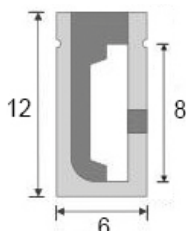

Ref. NT3.612