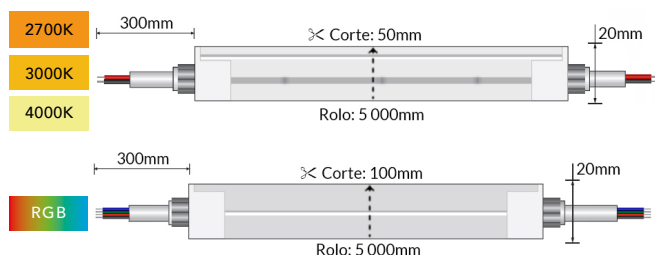

Este modelo standard tem saída de cabo de topo.
Este modelo estándar tiene una salida de cable superior.

ACESSÓRIOS RECOMENDADOS | ACCESORIOS RECOMENDADOS

Tampa final Tapa final Ref. 2219247	Tampa final Tapa final Ref. 2214226	Conector Ref. 2220247	Calha fixadora Perfil de fijación AL 1mt Ref. PF151AL	Fixador 1220 Fijador 1220 Ref. 2226147	Calha fixadora flexível inox Perfil de fijación flexible de acero inoxidable Ref. PF151IX - 0,5mt Ref. PF151IX.1 - 1mt