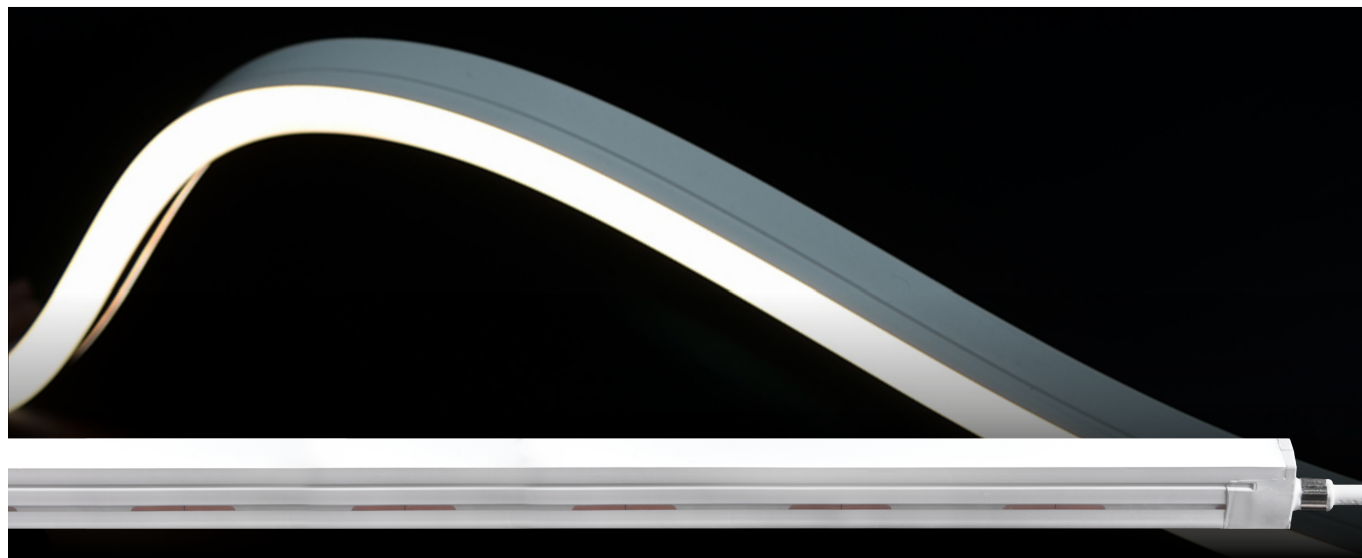

NEON SIDE NARVI 15W IP67

Modelo	Ref.	Cor Color	Tensão Tensión	IP	Lumens /mt
NARVI L70B10 54000H 2 Steps MacAdam	1321146.1527	2700K	24V	IP67	436Lm
	1321146.1530	3000K	24V	IP67	492Lm
	1321146.1540	4000K	24V	IP67	475Lm
L80 30000H 1Bin	1310146.14RGB	RGB	24V	IP67	R:625Nm G:532Nm B:475Nm

15W/m

11W/m