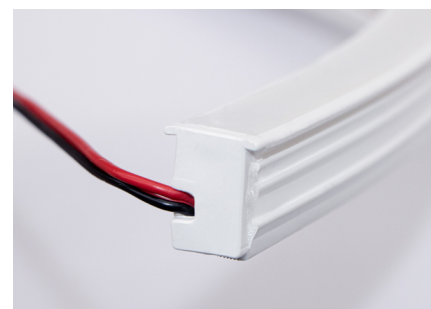

ACESSÓRIOS RECOMENDADOS | ACCESORIOS RECOMENDADOS

Calha fixadora
Perfil de fijación
AL 1mt
Ref. PF151AL

Fixador 1220
Fijador 1220
Ref. 2226147

Calha fixadora flexível inox mt
Perfil de fijación flexible de acero inoxidable mt
Ref. PF151IX - 0,5mt
Ref. PF151IX.1 - 1mt