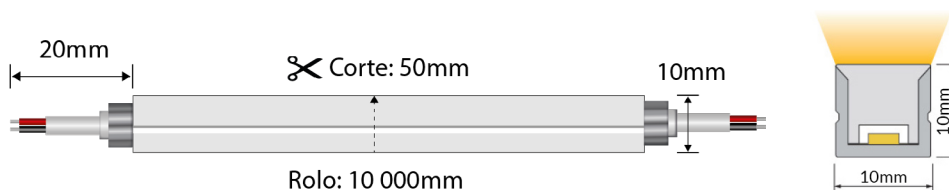

NEON UP ARQUE 10W IP67

Modelo	Ref.	Cor Color	Tensão Tensión	IP	Lumens /mt	Lumens /w
ARQUE	13246.1027	2700K	24V	IP67	450Lm	45Lm
	13246.1030	3000K	24V	IP67	450Lm	45Lm
	13246.1040	4000K	24V	IP67	500Lm	50Lm