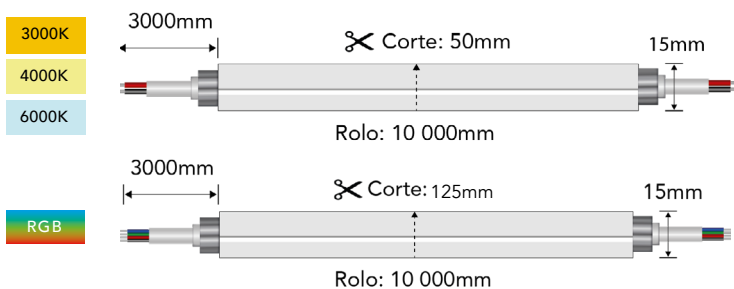

*Sujeito a confirmação de prazo de entrega.
Sujeto a confirmación del tiempo de entrega.

NEON UP **DAFNE** - PISCINA 10W IP68

Modelo	Ref.	Cor Color	Tensão Tensión	IP	Lumens /mt	Lumens /w
DAFNE 54000H	1322127.1030	3000K	24V	IP68	375Lm	38Lm
	1322127.1040	4000K	24V	IP68	410Lm	41Lm
	1322127.1060	6000K	24V	IP68	375Lm	38Lm
DAFNE RGB	1322127.10RGB	RGB	24V	IP68	R:54Nm G:201Nm B:40Nm	