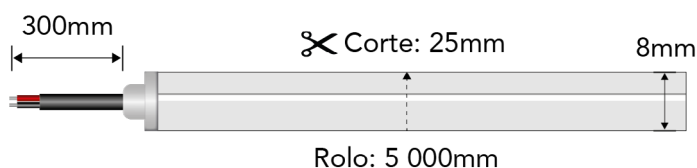

**NEON
UP + SIDE**

Neón Up + Side

NEON UP+SIDE **RUBI** 6W IP67

FITA LED NEON

Modelo	Ref.	Cor Color	Tensão Tensión	IP	Lumens /mt	Lumens /w
RUBI 50000H	13281016.0627	2700K	24V	IP67	279Lm	46,5Lm
	13281016.0630	3000K	24V	IP67	281Lm	46,9Lm
	13281016.0640	4000K	24V	IP67	281Lm	46,8Lm