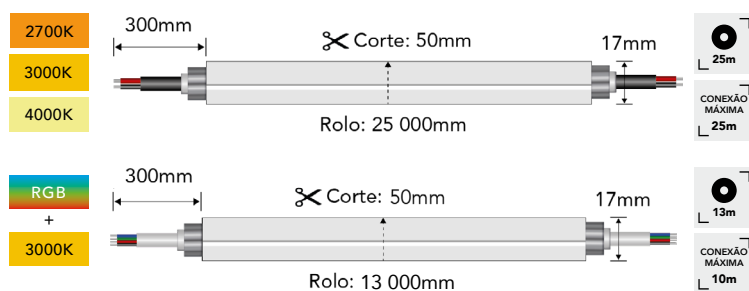

Fixador 1220
Fijador 1220
Ref. 2226147

Calha fixadora flexível inox mt
Perfil de fijación flexible de acero inoxidable mt
Ref. PF151IX - 0,5mt
Ref. PF151IX.1 - 1mt

NEON SIDE ESPONDE 10W IP67

Modelo	Ref.	Cor Color	Tensão Tensión	IP	Lumens /mt	Lumens /w
ESPONDE L70B10 54000H	1325116.1027	2700K	24V	IP67	528Lm	53Lm
	1325116.1030	3000K	24V	IP67	555Lm	56Lm
	1325116.1040	4000K	24V	IP67	591Lm	59Lm
	1325116.10RGBWW	RGB + 3000K	24V	IP67	644Lm	43Lm