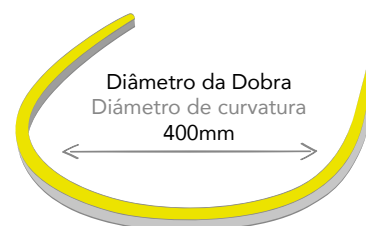

Modelo	Ref.	Cor Color	Tensão Tensión	IP	Lumens /mt	Lumens /w
ANTEIA	1328116.1027	2700K	24V	IP67	464Lm	46Lm
L70B10 54000H	1328116.1030	3000K	24V	IP67	486Lm	49Lm
2 Steps MacAdam	1328116.1040	4000K	24V	IP67	506Lm	51Lm
	1328116.1065	6500K	24V	IP67	493Lm	49Lm

Este modelo standard tem saída de cabo de topo.
Este modelo estándar tiene una salida de cable superior.