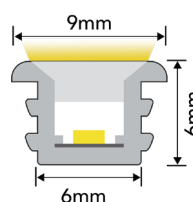

Modelo	Ref.	Cor Color	Tensão Tensión	IP	Lumens /mt	Lumens /w
ESMERALDA 50000H	133213.0627	2700K	24V	IP44	378Lm	63Lm
	133213.0630	3000K	24V	IP44	381Lm	64Lm
	133213.0640	4000K	24V	IP44	397Lm	66Lm