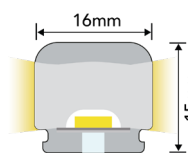

NEON LUZ BILATERAL NOVA SINOPE 10W IP67

Modelo	Ref.	Cor Color	Tensão Tensión	IP	Lumens /mt	Lumens /w
NOVA SINOPE 54000H	13461116.1027	2700K	24V	IP67	604Lm	60Lm
	13461116.1030	3000K	24V	IP67	617Lm	62Lm
	13461116.1040	4000K	24V	IP67	638Lm	64Lm

Este modelo standard tem saída de cabo de topo.
Este modelo estándar tiene una salida de cable superior.

ACESSÓRIOS RECOMENDADOS | ACCESORIOS RECOMENDADOS

Calha Fixadora AL 1mt
Perfil de Fijación AL 1mt
Ref. PF11411

Personalização de cabo só é feita sob encomenda à fábrica.*
La personalización del cable solo se realiza mediante pedido de fábrica.*

*Sujeito a confirmação de prazo de entrega.
Sujeto a confirmación del tiempo de entrega.