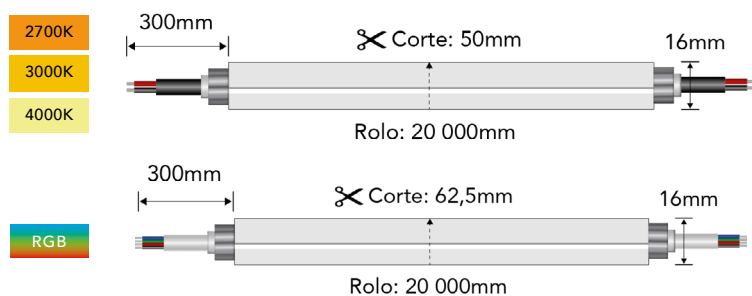

ACESSÓRIOS RECOMENDADOS | ACCESORIOS RECOMENDADOS

Calha fixadora AL 1mt
Perfil de fijación AL 1mt
Ref. PF1107AL

Este modelo standard tem saída de cabo de topo.
Este modelo estándar tiene una salida de cable superior.