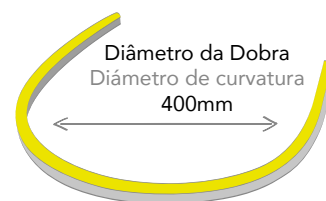

Este modelo standard tem saída de cabo de topo. Este modelo estándar tiene una salida de cable superior.

Rolo: 5000mm | Corte: 41,5mm

Ângulos disponíveis por encomenda

Tem o ângulo de luz mais fechado do que uma fita de led, pelo que possibilita um foco de luz mais forte. Ideal para projetar luz numa parede e fazer um varrimento em altura.