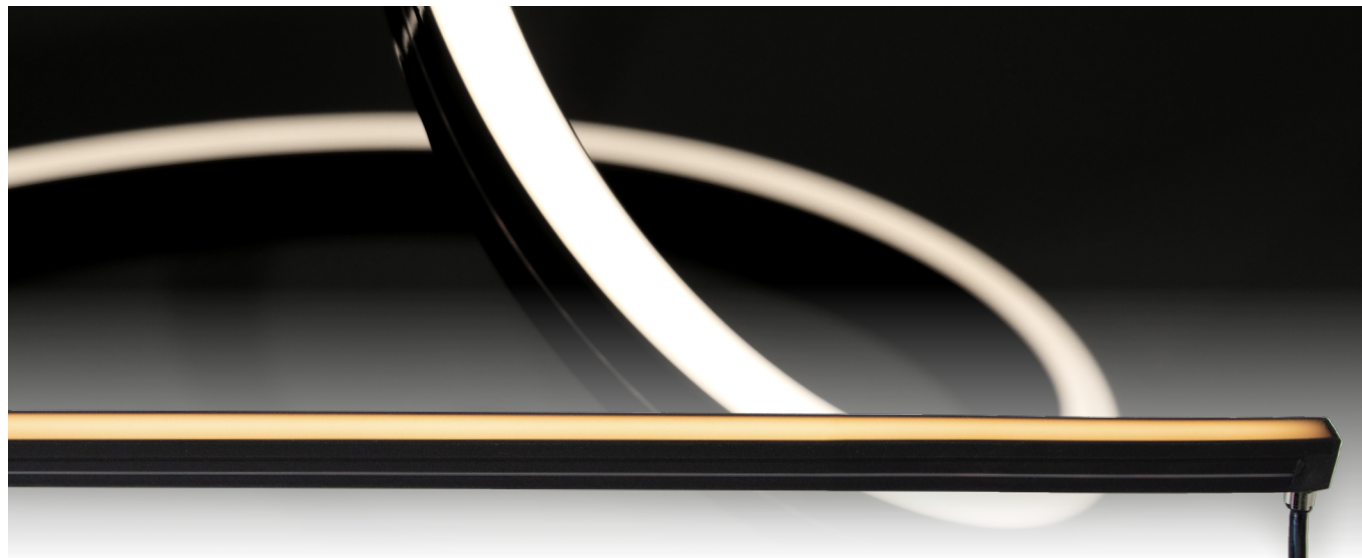

NEON SIDE BLACK NARVI 10W IP67

FITA LED NEON