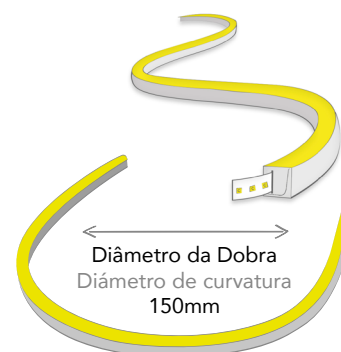

Modelo	Ref.	Cor Color	Tensão Tensión	IP	Lumens /mt	Lumens /w
	1336123.1027	2700K	24V	IP44	365Lm	36,5Lm
TALASSA 30000H	1336123.1030	3000K	24V	IP44	370Lm	37Lm
	1336123.1040	4000K	24V	IP44	407Lm	40,7Lm

Este modelo standard tem saída de cabo de topo.
Este modelo estándar tiene una salida de cable superior.