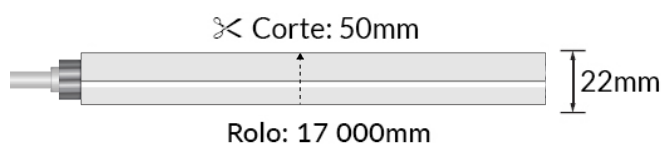

NEON UP C/ ABAS DEIMOS 10W IP44

Modelo	Ref.	Cor Color	Tensão Tensión	IP	Lumens /mt	Lumens /w
DEIMOS 30000H	1332123.1027	2700K	24V	IP44	560Lm	56Lm
	1332123.1030	3000K	24V	IP44	607Lm	60,7Lm
	1332123.1040	4000K	24V	IP44	663Lm	66,3Lm

Este modelo standard tem saída de cabo de topo.
Este modelo estándar tiene una salida de cable superior.

ACESSÓRIOS RECOMENDADOS | ACCESORIOS RECOMENDADOS

Calha fixadora PL 1mt
Perfil de fijación PL 1mt
Ref. PF152PL

Calha fixadora AL 1mt
Perfil de fijación AL 1mt
Ref. PF152AL

Fixador 1615
Fijador 1615
Ref. 2226144