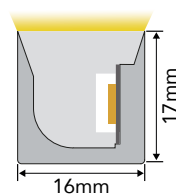

NEON SIDE ESPONDE 10W IP67

Modelo	Ref.	Cor Color	Tensão Tensión	IP	Lumens /mt	Lumens /w
ESPONDE L70B10 54000H	1325116.1027	2700K	24V	IP67	528Lm	53Lm
	1325116.1030	3000K	24V	IP67	555Lm	56Lm
	1325116.1040	4000K	24V	IP67	591Lm	59Lm
	1325116.10RGBWW	RGB + 3000K	24V	IP67	644Lm	43Lm

Este modelo standard tem saída de cabo de topo. Este modelo estándar tiene una salida de cable superior.

ACESSÓRIOS RECOMENDADOS | ACCESORIOS RECOMENDADOS

Calha Fixadora Perfil Fijación AL/PL 1mt AL Ref. PF190AL PL Ref. PF196PL	Calha Fixad. Flex. Perfil Fijación flex. AL 1mt / 2mt Ref. PF1890IX Ref. PF1890IX.2	Perfil Flexível Side Perfil Flexible Side Pavimento 1617 Ref. PF2290IX	Difusor Silicone Difusor Silicona Ref. DF2290SL	Perfil Flexível Enc. Perfil Flexible. Enc. c/ 2 Aba AL 2mt Ref. PF22901	Perfil Flexível Enc. Perfil Flexible. Enc. c/ 1 Aba AL 2mt Ref. PF23901	Fixador | Fijador AL/PL 1617 AL Ref. 2226171 PL Ref. 2226272