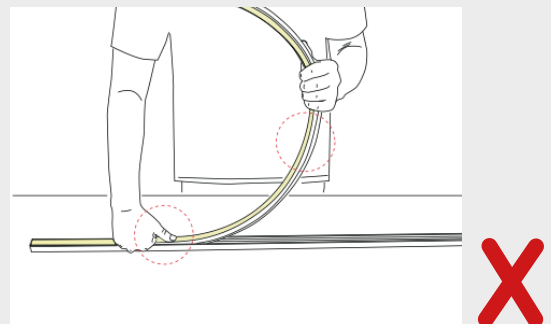

PRECAUÇÕES DE INSTALAÇÃO PRECAUCIONES DE INSTALACIÓN

APLIQUE O NEON NO PERFIL APLICAR NEÓN AL PERFIL

Pressione o neon de com a palma da mão para inseri-lo lentamente na ranhura e endireite-o suavemente acima da ranhura com a mão direita. Tente manter o neon plano durante o processo de instalação.

Presione el neón con la palma para insertarlo lentamente en la ranura y enderece suavemente el neón sobre la ranura con la mano derecha. Intente mantener el neón plano durante el proceso de instalación.

Não pressione o neon com um único dedo, pois é fácil danificar as suas partes internas. O arco dobrado do neon não deve ser demasiado grande durante a instalação.

No presiones el neón con un solo dedo, ya que es fácil dañar sus partes internas. El arco de neón doblado no debe ser demasiado grande durante la instalación.

1. INSTALADOR:

Pressione o neon com a palma da mão esquerda para carregá-lo lentamente na ranhura. Endireite o neon com a mão direita para que ele caia na direção da sua mão.

Veja a figura 1.

A superfície lateral não pode estar dobrada ou inclinada. Veja a figura 2