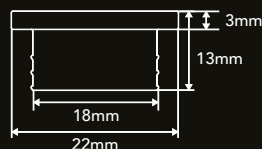

SOLUÇÃO PARA ENCASTRE NO PAVIMENTO COM:

Fita Led Neon Autonoe
Ref. 1324116.10XX

Fita Led Neon Esponde
Ref. 1325116.10XX