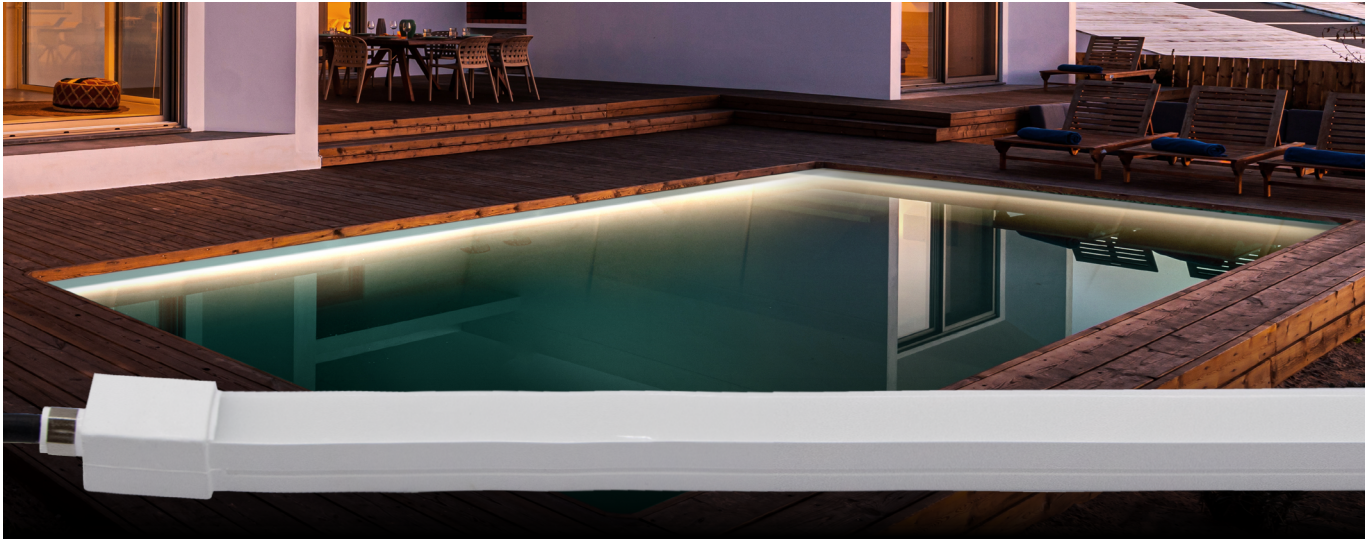

NEON SIDE **LARISSA** - PISCINA 10W IP68

LED NEON AQUA

10W m	24V DC	IP68	CRI 90	10m	CONEXÃO MÁXIMA 10m	DIMÁVEL	SUBMERSÍVEL	RESISTÊNCIA UV	RESISTENTE ÁGUA SALGADA	RESISTENTE QUÍMICOS	M M	CE

Modelo	Ref.	Cor Color	Tensão Tensión	IP	Lumens /mt	Lumens /w
LARISSA	1314117.1030	3000K	24V	IP68	285Lm	28Lm
	1314117.1040	4000K	24V	IP68	272Lm	27Lm
	1314117.1060	6000K	24V	IP68	281Lm	28Lm
LARISSA RGB	1314117.10RGB	RGB	24V	IP68	R:36Nm G:130Nm B:24Nm