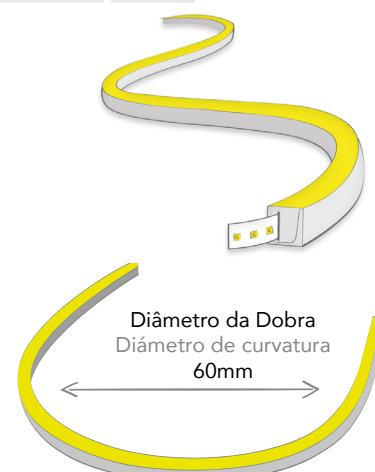

Este modelo standard tem saída de cabo de topo.
Este modelo estándar tiene una salida de cable superior.

ACESSÓRIOS RECOMENDADOS | ACCESORIOS RECOMENDADOS

Fixador 1010 Fijador 1010 Ref. 2226143	Tampa final Tapa final Ref. 2219243	Calha fixadora Perfil de fijación PL 1mt Ref. PF148PL	Calha fixadora Perfil de fijación AL 1mt Ref. PF148AL	Conector Ref. 2220243