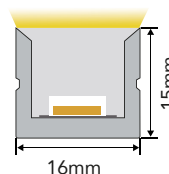

Diâmetro da Dobra
Diámetro de curvatura
200mm

Este modelo standard tem saída de cabo de topo.
Este modelo estándar tiene una salida de cable superior.

ACESSÓRIOS RECOMENDADOS | ACCESORIOS RECOMENDADOS

Tampa final Tapa final Ref. 2219244	Tampa final Tapa final Ref. 2219253	Conector Ref. 2220244	Calha fixadora PL 1mt Perfil de fijación PL 1mt Ref. PF152PL	Calha fixadora AL 1mt Perfil de fijación AL 1mt Ref. PF152AL	Fixador 1615 Fijador 1615 Ref. 2226144