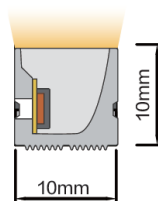

Modelo	Ref.	Cor Color	Tensão Tensión	IP	Lumens /mt	Lumens /w
	1323116.1027	2700K	24V	IP67	571Lm	57Lm
ISONOE	1323116.1030	3000K	24V	IP67	623Lm	62Lm
	1323116.1040	4000K	24V	IP67	660Lm	66Lm