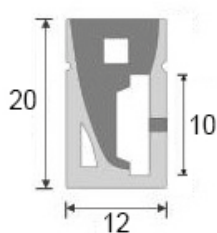

Topo com passagem de fio
Tampa con paso de cable
Ref. TPF3.612

Topo sem passagem de fio
Tampa sin paso de cable
Ref. TP3.612

Fixador
Fijador
Ref. FX3.612

Ref. NT3.1220

_Tubo Neon com iluminação horizontal.
_Para fitas até 10mm, máximo de 15W/mt.
_Tubo de neón con iluminación horizontal.
_Para tiras hasta 10mm, max 15W/mt.