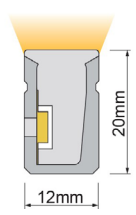

NEON SIDE **LARISSA** - PISCINA 10W IP68

LED NEON AQUA

10W m	24V DC	IP68	CRI 90	10m	CONEXÃO MÁXIMA 10m	DIMÁVEL	SUBMERSÍVEL	RESISTÊNCIA UV	RESISTENTE ÁGUA SALGADA	RESISTENTE QUÍMICOS	M M	CE

Modelo	Ref.	Cor Color	Tensão Tensión	IP	Lumens /mt	Lumens /w
LARISSA	1314117.1030	3000K	24V	IP68	285Lm	28Lm
	1314117.1040	4000K	24V	IP68	272Lm	27Lm
	1314117.1060	6000K	24V	IP68	281Lm	28Lm
LARISSA RGB	1314117.10RGB	RGB	24V	IP68	R:36Nm G:130Nm B:24Nm	

Este modelo standard tem saída de cabo de topo.
Este modelo estándar tiene una salida de cable superior.

ACESSÓRIOS RECOMENDADOS | ACCESORIOS RECOMENDADOS

Tampa final Tapa final Ref. 2214226	Calha fixadora flexível Inox 0,5mt Perfil de fijación flexible de acero inoxidable 0,5mt Ref. PF1511X

Personalização de cabo só é feita sob encomenda à fábrica.*
La personalización del cable solo se realiza mediante pedido de fábrica.*

Não inclui fixadores nem topos.
No incluye fijador ni tapas.

*Sujeito a confirmação de prazo de entrega. Sujeto a confirmación del tiempo de entrega.