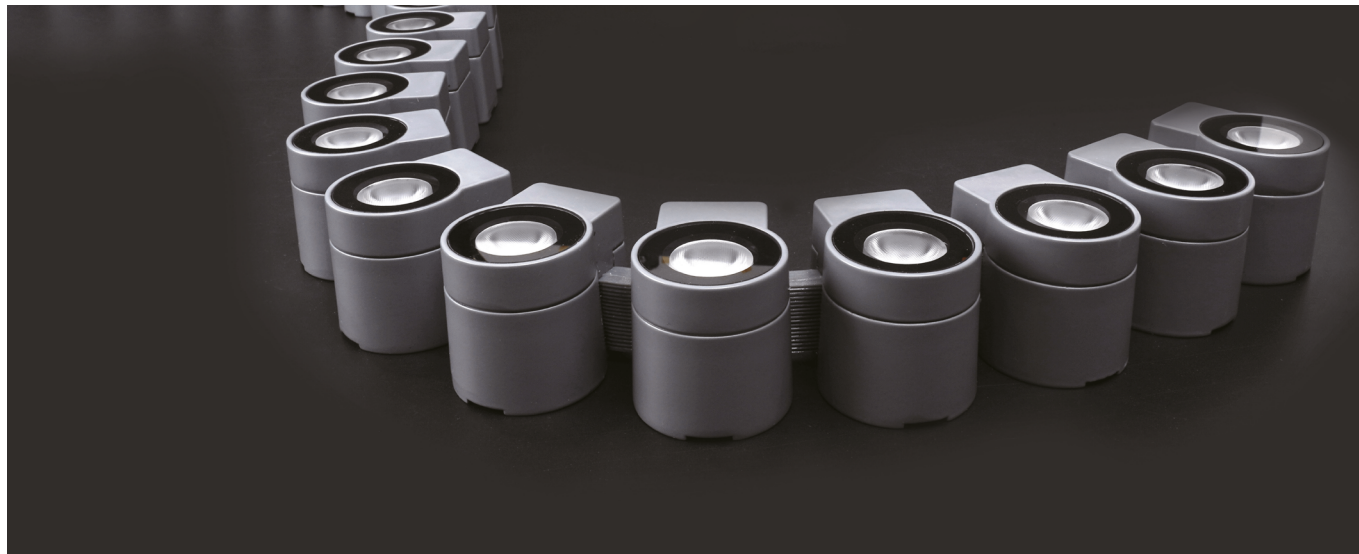

WALL WASHER POWER FLEXÍVEL 48W IP67

Modelo	Ref.	Cor Color	Tensão Tensión	IP	Lumens /mt	Lumens /w
WALLWASHER POWER	137.482	2700K	24V	IP67	2787Lm	58Lm
	137.483	3000K	24V	IP67	3165Lm	66Lm
	137.484	4000K	24V	IP67	3339Lm	70Lm
	137.486	6500K	24V	IP67	3442Lm	72Lm