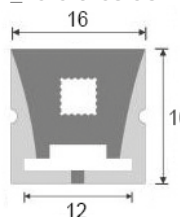

_Tubo Neon com iluminação vertical
_Para fitas de 10 a 12mm, máximo de 15W/mt.

_Tubo de neón con iluminación vertical.
_Para tiras de 10 a 12 mm, máximo de 15W/mt.