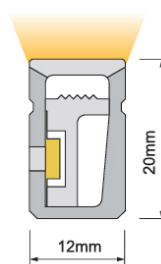

Conector
Ref. 2220243

Calha fixadora PL 1mt
Perfil de fijación PL 1mt
Ref. PF148PL

Calha fixadora
Perfil de fijación
AL 1mt
Ref. PF148AL

NEON SIDE GREIP 12W IP67

Modelo	Ref.	Cor Color	Tensão Tensión	IP	Lumens /mt	Lumens /w
GREIP	13256.1227	2700K	24V	IP67	540Lm	45Lm
	13256.1230	3000K	24V	IP67	540Lm	45Lm
	13256.1240	4000K	24V	IP67	600Lm	50Lm