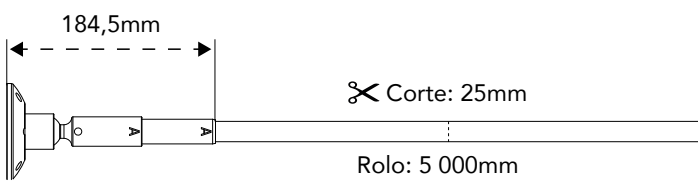

Vendido em kit completo, com suportes incluídos, pronto a ligar a 24V.
Se vende como kit completo, con soportes incluidos, listo para conectar a 24V.