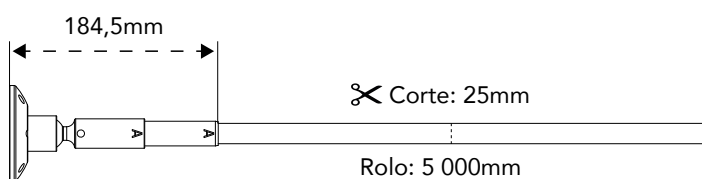

Vendido em kit completo, com suportes incluídos, pronto a ligar a 24V.
Se vende como kit completo, con soportes incluidos, listo para conectar a 24V.