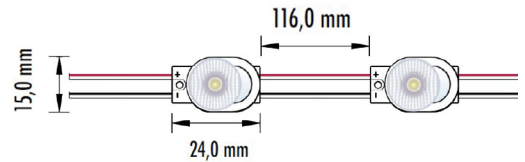

Aplicação das fitas led no interior da caixa de luz
Aplicación de tiras de led dentro de la caja de luz.

Ref.	Cor Color
27546.0370	7000K

7000K
8000K

0,36W

IP67

54 LM

170°

Unidade de venda - 200un
Unidad de venta - 200un