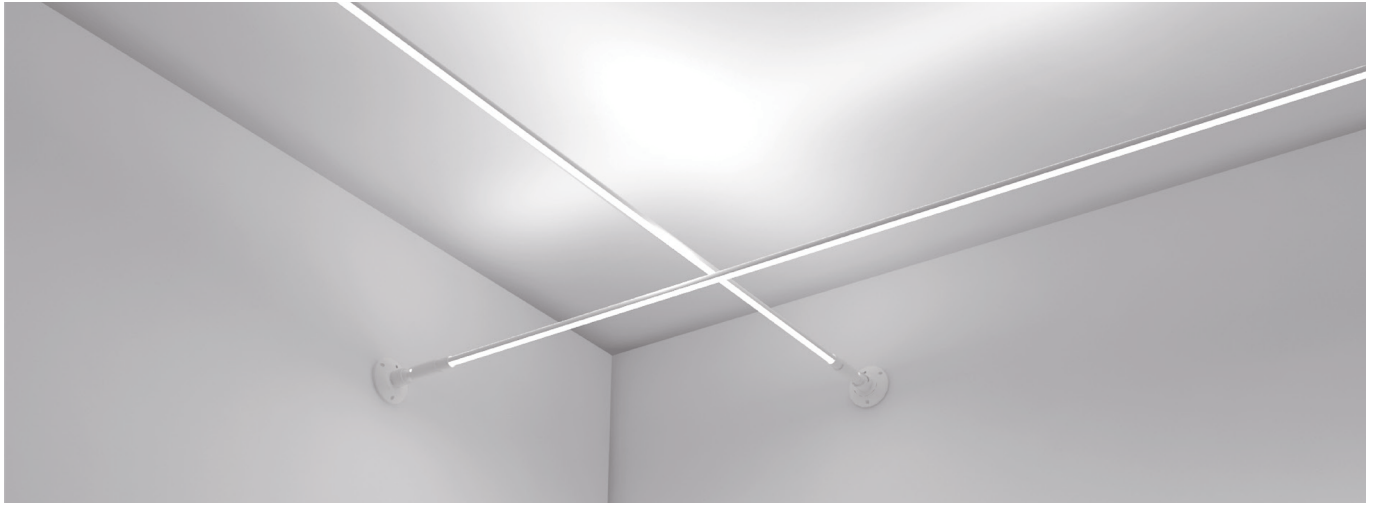

LINEA TENSEO NEON DUAL IP54

Modelo	Ref.	Cor Color	Tensão Tensión	IP	Lumens /w
LINEA TENSEO	196124.1027	2700K	24V	IP20	460Lm
	196124.1030	3000K	24V	IP20	466m
NEON DUAL	196124.1040	4000K	24V	IP20	495Lm