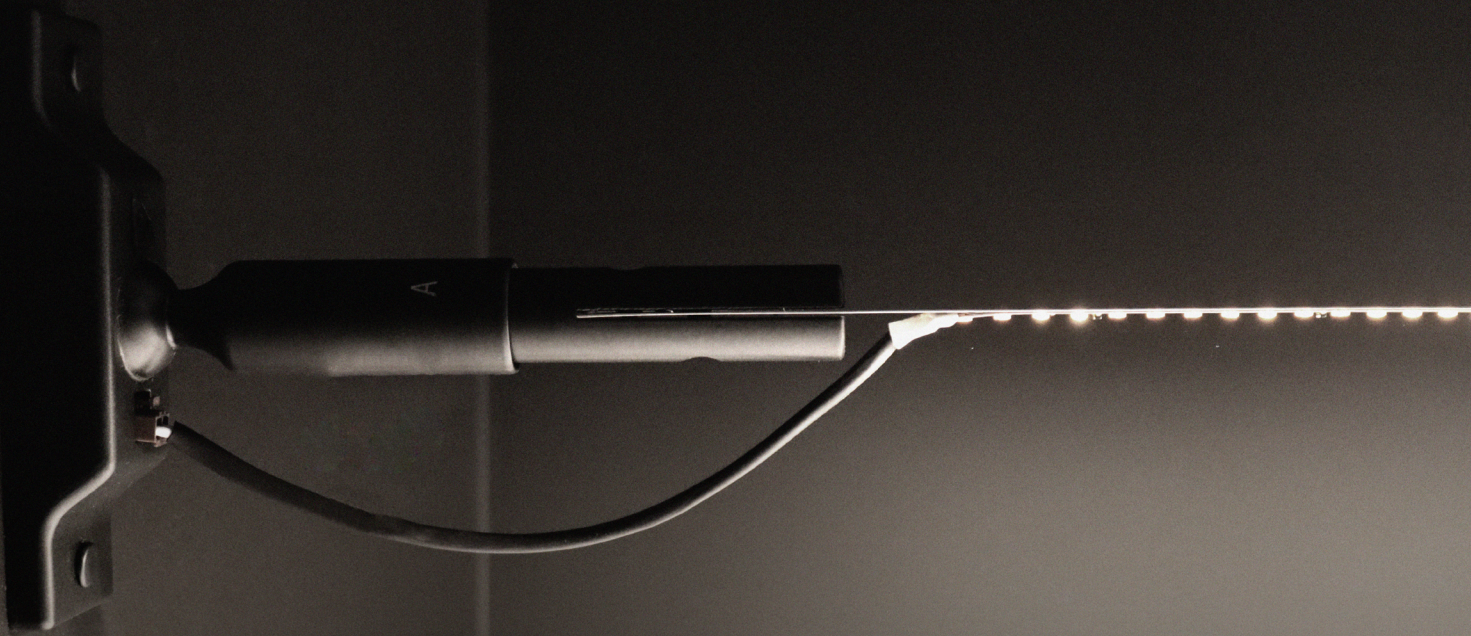

ILUMINAÇÃO ESPECIAL

Iluminación Especial

LINEA TENSEO

LINHA LUZ INDIRETA SUSPENSA | LÍNEA DE LUZ INDIRECTA

DESTAQUE | DESTACADO

Aplicação: Montras, Museus, Galerias de arte, Tetos em cúpula, Tendas de eventos.

Sistema de luz linear suspensa, liga 2 pontos em linha reta, permitindo criar uma infinidade de estilos criativos e sofisticados. Está disponível em 3 medidas, 6mt, 12mt e 20mt.

Aplicaciones: Escaparates, Museos, Galerías de arte, Techos abovedados, Carpas para eventos.

Sistema de iluminación lineal suspendida, conecta 2 puntos en línea recta, lo que permite crear una infinidad de estilos creativos y sofisticados. Está disponible en 3 tamaños, 6mt, 12mt y 20mt.

LUZ INDIRETA LINEA TENSEO IP20

La pantalla tensada es un tejido estructurado bajo tensión, fijado por perfiles metálicos, que puede asumir diferentes tamaños y formatos.

Las tiras de led se colocan detrás de la pantalla, proyectando la luz de forma difusa y homogénea.