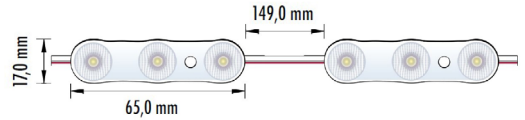

Unidade de venda - 100un
Unidad de venta - 100un

Ref.	Cor Color
271215.0730	3000K
271215.0154	4000K

0,72W

IP67

66 LM

160°