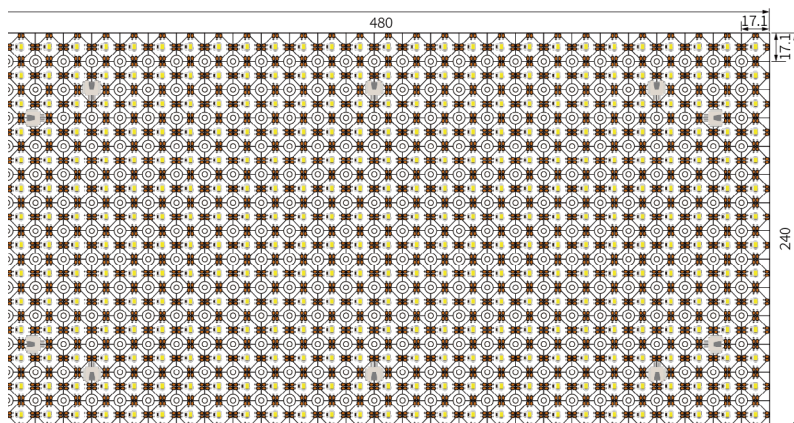

Possibilidade de ligar até 5 placas com apenas uma só ligação. Esta placa tem a vantagem de corte led-a-led. Cada placa inclui um conector e uma união.

Posibilidad de conectar hasta 5 placas con una sola conexión. Esta placa tiene la ventaja de ser cortada de led a led. Cada placa incluye un conector y una unión.

União | Union
Ref. 2241319.75 | Ref. 2241716.75

Ligador | Conector
Ref. 2241416.75