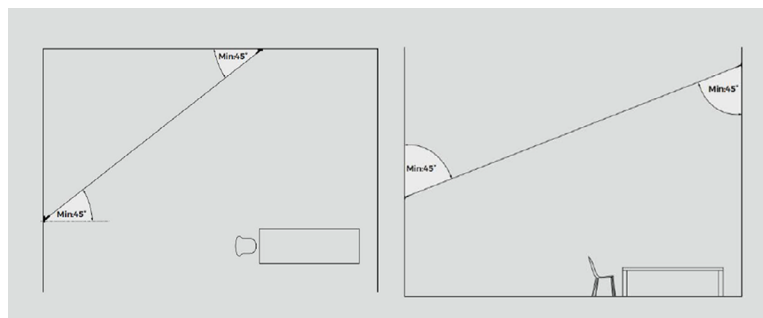

LUZ INDIRETA LINEA TENSEO IP20

	Ref.	Cor Color	Tensão Tensión	IP
13,5W m	191121.1327	2700K	24V	IP20
	191121.1330	3000K	24V	IP20
	191121.1340	4000K	24V	IP20
6m	191121.1327	2700K	24V	IP20
	191121.1330	3000K	24V	IP20
	191121.1340	4000K	24V	IP20
8,7W m	192121.827	2700K	24V	IP20
	192121.830	3000K	24V	IP20
	192121.840	4000K	24V	IP20
12m	192121.827	2700K	24V	IP20
	192121.830	3000K	24V	IP20
	192121.840	4000K	24V	IP20
8,7W m	193121.827	2700K	24V	IP20
	193121.830	3000K	24V	IP20
	193121.840	4000K	24V	IP20
20m	193121.827	2700K	24V	IP20
	193121.830	3000K	24V	IP20
	193121.840	4000K	24V	IP20

Vendido em kit completo, com suportes incluídos, pronto a ligar a 24V.

Se vende como kit completo, con soportes incluidos, listo para conectar a 24V.

Instruções de montagem | Ângulo Mínimo 45°
Instrucciones de montaje | Ángulo mínimo 45°