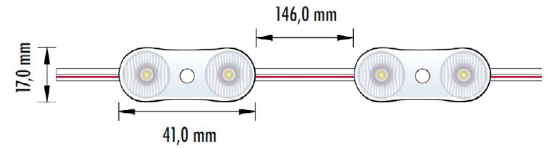

Unidade de venda - 100un
Unidad de venta - 100un

Ref.	Cor Color
277216.170	7000K

7000K
8000K

1,08W

IP67

162 LM

170°