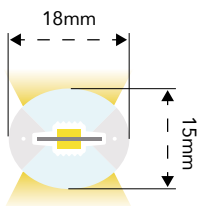

Vendido em kit completo, com suportes incluídos, pronto a ligar a 24V.
Se vende como kit completo, con soportes incluidos, listo para conectar a 24V.