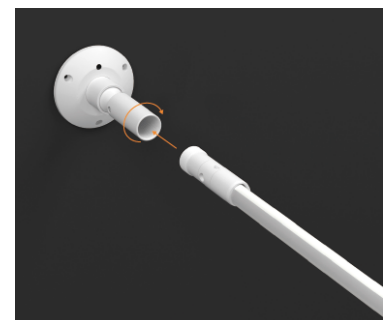

Vendido em kit completo, com suportes incluídos, pronto a ligar a 24V.
Se vende como kit completo, con soportes incluidos, listo para conectar a 24V.