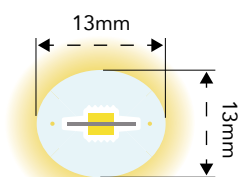

Vendido em kit completo, com suportes incluídos, pronto a ligar a 24V.
Se vende como kit completo, con soportes incluidos, listo para conectar a 24V.