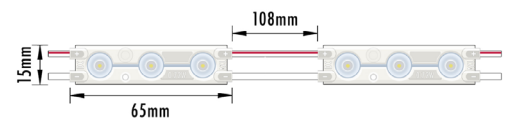

Unidade de venda - 160un
Unidad de venta - 160un