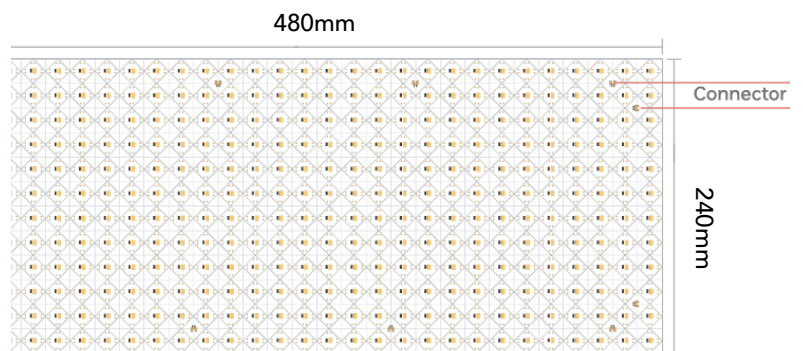

Possibilidade de ligar até 5 placas com apenas uma só ligação. Esta placa tem a vantagem de corte led-a-led. Cada placa inclui um conector e uma união.

Posibilidad de conectar hasta 5 placas con una sola conexión. Esta placa tiene la ventaja de ser cortada de led a led. Cada placa incluye un conector y una unión.

União | Union
Ref. 2241319.75 | Ref. 2241716.75

Ligador | Conector
Ref. 2241416.75