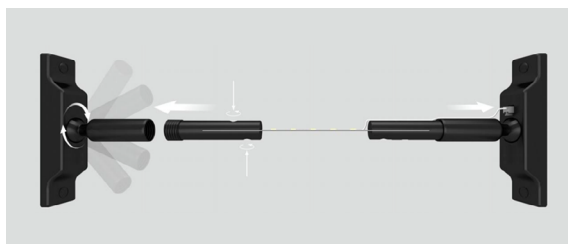

ILUMINAÇÃO ESPECIAL

Iluminación Especial

LINEA TENSEO

LINHA LUZ INDIRETA SUSPENSA | LÍNEA DE LUZ INDIRECTA

DESTAQUE | DESTACADO

Aplicação: Montras, Museus, Galerias de arte, Tetos em cúpula, Tendas de eventos.

Sistema de luz linear suspensa, liga 2 pontos em linha reta, permitindo criar uma infinidade de estilos criativos e sofisticados. Está disponível em 3 medidas, 6mt, 12mt e 20mt.

Aplicaciones: Escaparates, Museos, Galerías de arte, Techos abovedados, Carpas para eventos.

Sistema de iluminación lineal suspendida, conecta 2 puntos en línea recta, lo que permite crear una infinidad de estilos creativos y sofisticados. Está disponible en 3 tamaños, 6mt, 12mt y 20mt.

LUZ INDIRETA LINEA TENSEO IP20

Vendido em kit completo, com suportes incluídos, pronto a ligar a 24V.

Se vende como kit completo, con soportes incluidos, listo para conectar a 24V.

Instruções de montagem | Ângulo Mínimo 45°
Instrucciones de montaje | Ángulo mínimo 45°