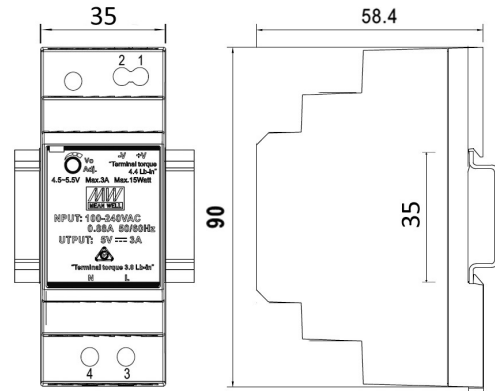

### EMBALAGEM | EMBALAJE | PACKAGING

<b>PESO</b> Peso / Weight	0,12Kg
<b>DIMENSÕES</b> Dimensiones / Dimensions	35 x 90 x 54,5mm

[WWW.MOTAKO.PT](http://WWW.MOTAKO.PT)

email: [info@tako.pt](mailto:info@tako.pt) | Tel.: +351 261 027 304

### DIMENSÕES | DIMENSIONES | DIMENSIONS