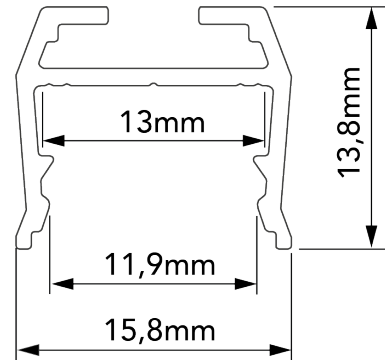

REF. PFA2099X

PERFIL AXEL

SALIENTE | SALIENTE | SALIENT

| | |
|--|--|
| APLICAÇÃO Aplicación Application | Saliente / Saliente / Salient |
| MEDIDAS Medidas Measures | 2000x15,8x13,8mm |
| GRAU DE ESTANQUEIDADE Grado de protección IP Grade | IP20 |
| MODELO Modelo Model | AXEL |
| DESCRIÇÃO Descripción Description | <p>Perfil led projetado para retroiluminação decorativa e de destaque em móveis e acabamentos de interiores.</p> <p>Perfil led diseñado para la retroiluminación decorativa y de resaltado en muebles y acabados de interiores.</p> <p>LED profile designed for decorative and accent backlighting in furniture and interior finishes.</p> |

DIMENSÕES | DIMENSIONES | DIMENSIONS

PERFIL | PERFILES | PROFILES

| Ref. | COR Color Color | MT |
|----------|---|------|
| PFA20991 | Anodizado / Anodizado / Anodized | 2 mt |
| PFA20992 | Lacado Branco / Blanco Lacado / White Lacquered | 2 mt |