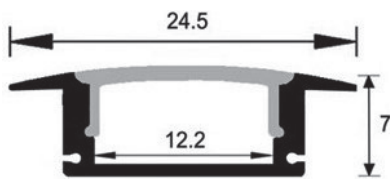

PERFIL Estremoz

Ficha Técnica Perfil de Alumínio Estremoz

AL VARA
2m

Áreas de Aplicação	Teto e Parede
Material	Alumínio anodizado
Comprimento	2 metros
Difusor	Opalino / Transparente
Acessórios	Topo
Medidas	24.5 x 7mm
Transmissão de Luz	PF201 - 80% (Difusor Opalino) PFT201 - 90% (Difusor Transparente)
Referência: PF201/ PFT201	

Acessórios:

Topo com
passagem de fio
Ref. TP201