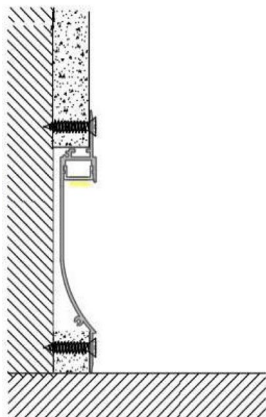

APLICAÇÃO | APLICACIÓN | APPLICATION

Perfil de Montagem incluído
Perfil de Montaje incluido

WWW.MOTAKO.PT

email: info@motako.pt | Tel.: +351 261 027 304