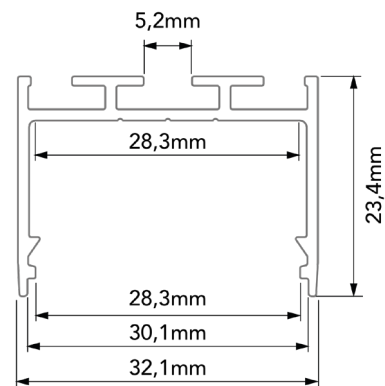

## PERFIL ALBA

SALIENTE | SALIENTE | SALIENT

<b>APLICAÇÃO</b> Aplicación   Aplication	<i>Saliente / Saliente / Salient</i>
<b>MEDIDAS</b> Medidas   Measures	2000x32,1x23,4mm
<b>GRAU DE ESTANQUEIDADE</b> Grado de protección   IP Grade	IP20
<b>MODELO</b> Modelo   Model	ALBA
<b>DESCRIÇÃO</b> Descripción   Description	<p>Solução para superfície ou suspenso proporcionando uma linha de luz ainda mais uniforme graças à colocação mais profunda.</p> <p>Solución para superficie o suspendida que proporciona una línea de luz aún más uniforme gracias a su colocación más profunda.</p> <p>Surface or suspended solution providing an even more uniform line of light thanks to deeper placement.</p>

### DIMENSÕES | DIMENSIONES | DIMENSIONS