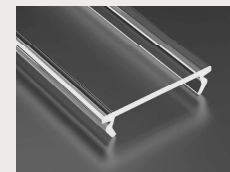

LARGURA DE FITA LED

Ancho de tira led
Led strip width

2 x 10mm

DIMENSÕES

Perfil Não-Anodizado

Ref. PFA2757

Perfil Anodizado

Ref. PFA2751

Perfil Lacado Branco

Ref. PFA2752

Perfil Anodizado Preto

Ref. PFA2758

Difusor Transparente

Ref. DF3T

Difusor Semi-Opalino

Ref. DF3SO