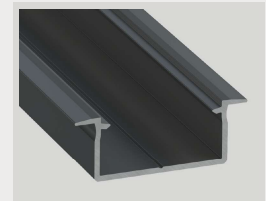

Perfil Anodizado Preto

Ref. PFA2758