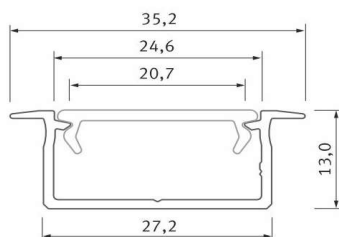

DIMENSÕES

Dimensiones / dimensions

35,2 x 13 x 2000 mm

DIFUSORES DISPONÍVEIS

Difusores disponibles
Covers available

Transparente | Transparente | Transparent
Semi-Opalino | Semi-Opal | Frozen
Opalino | Opal | Milky
Preto | Negro | Black

LARGURA DE FITA LED

Ancho de tira led
Led strip width

2 x 10mm

DIMENSÕES

Perfil Não-Anodizado

Ref. PFA2757

Perfil Anodizado

Ref. PFA2751