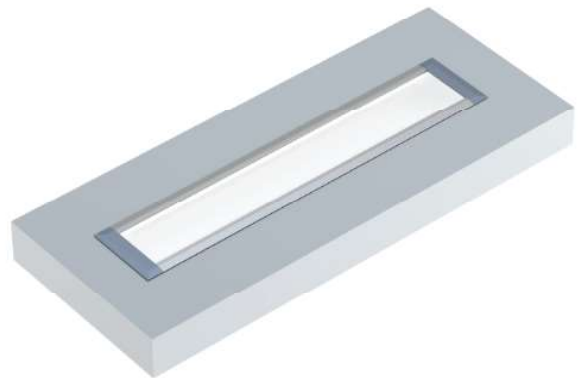

INSTALAÇÃO | INSTALACIÓN | INSTALLATION