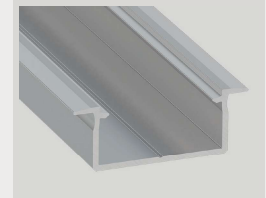

Perfil Anodizado

Ref. PFA2751