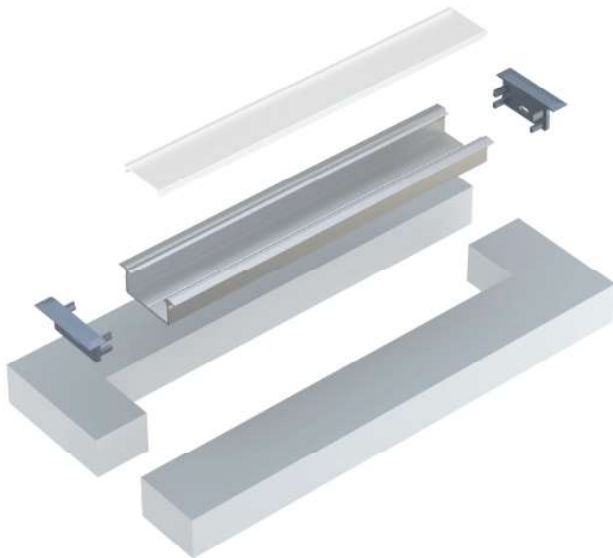

Topo plástico cinza
Ref. TP2751

INSTALAÇÃO | INSTALACIÓN | INSTALLATION

MOTAKO[®]
LED LIGHTING SOLUTIONS

APLICAÇÃO | APLICACIÓN | APPLICATION

WWW.MOTAKO.PT

email: info@tako.pt | Tel.: +351 261 027 304

Reservamos o direito de fazer possíveis alterações técnicas sem aviso prévio. Dados eléctricos/ópticos estão sujeitos a uma tolerância de +/-10%.