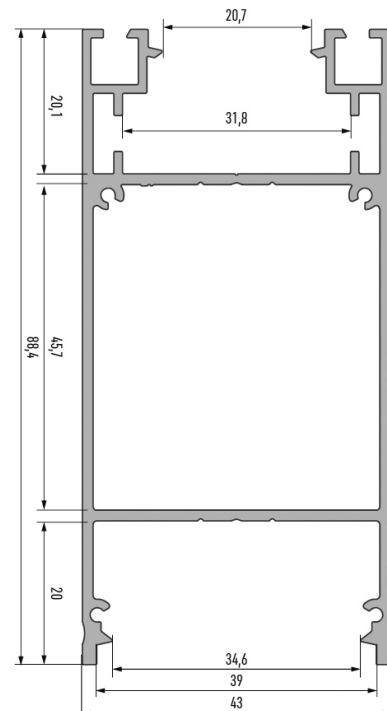

REF. PFA535X

PERFIL DULIO

SUSPENSÃO | SUSPENSIÓN | SUSPENSION

APLICAÇÃO <i>Aplicación Application</i>	<i>Suspensão / Suspensión / Suspension</i>
MEDIDAS <i>Medidas Measures</i>	2000x43x88,4mm
MODELO <i>Modelo Model</i>	DULIO
DESCRIÇÃO <i>Descripción Description</i>	<p>É um perfil de suspensão, com iluminação bilateral, com possibilidade de colocar fonte de alimentação no interior. Projeta luz para cima e para baixo. Potência máxima da fita: superior: 38W/mt inferior: 68W/mt</p> <p>Es un perfil de suspensión, con iluminación bilateral, con posibilidad de colocar una fuente de alimentación en su interior. Los proyectos se iluminan hacia arriba y hacia abajo. Potencia máxima da tira superior: 38W/mt inferior: 68W/mt</p> <p>This is a suspended profile with lighting on both sides, designed to accommodate a power supply inside. The fixtures provide upward and downward lighting. Maximum power for the upper strip: 38W/m lower strip: 68W/m</p>

DIMENSÕES | DIMENSIONES | DIMENSIONS

PERFIL | PERFILES | PROFILES

Ref.	COR Color Color	MT
PFA5351	Anodizado / Anodizado / Anodized	2 mt
PFA5352	Lacado Branco / Laca Blanco / White Lacquer	2 mt
PFA5358	Lacado Preto / Laca Negro / Black Lacquer	2 mt