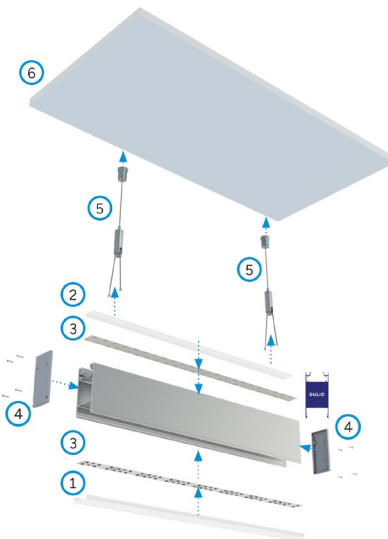

REF. PFA535X

PERFIL DULIO

SUSPENSÃO | SUSPENSIÓN | SUSPENSION

APLICAÇÃO <i>Aplicación Application</i>	<i>Suspensão / Suspensión / Suspension</i>
MEDIDAS <i>Medidas Measures</i>	2000x43x88,4mm
MODELO <i>Modelo Model</i>	DULIO
DESCRIÇÃO <i>Descripción Description</i>	<p>É um perfil de suspensão, com iluminação bilateral, com possibilidade de colocar fonte de alimentação no interior. Projeta luz para cima e para baixo. Potência máxima da fita: superior: 38W/mt inferior: 68W/mt</p> <p>Es un perfil de suspensión, con iluminación bilateral, con posibilidad de colocar una fuente de alimentación en su interior. Los proyectos se iluminan hacia arriba y hacia abajo. Potencia máxima da tira superior: 38W/mt inferior: 68W/mt</p> <p>This is a suspended profile with lighting on both sides, designed to accommodate a power supply inside. The fixtures provide upward and downward lighting. Maximum power for the upper strip: 38W/m lower strip: 68W/m</p>

REF. PFA535X

PERFIL DULIO

SUSPENSÃO | SUSPENSION | SUSPENSION

INSTALAÇÃO | INSTALACIÓN | INSTALLATION

1

2

3

4