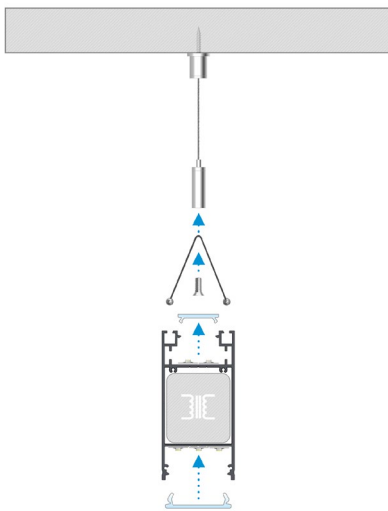

REF. PFA535X

PERFIL DULIO

SUSPENSÃO | SUSPENSION | SUSPENSION

INSTALAÇÃO | INSTALACIÓN | INSTALLATION

1