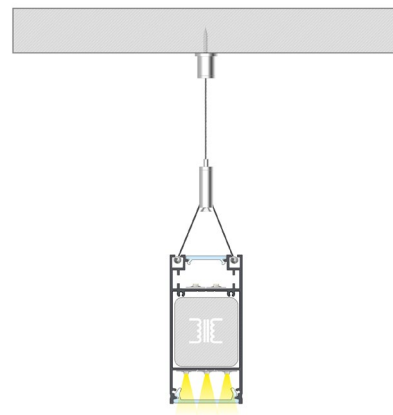

REF. PFA535X

PERFIL DULIO

SUSPENSÃO | SUSPENSIÓN | SUSPENSION

APLICAÇÃO <i>Aplicación Application</i>	<i>Suspensão / Suspensión / Suspension</i>
MEDIDAS <i>Medidas Measures</i>	2000x43x88,4mm
MODELO <i>Modelo Model</i>	DULIO
DESCRIÇÃO <i>Descripción Description</i>	<p>É um perfil de suspensão, com iluminação bilateral, com possibilidade de colocar fonte de alimentação no interior. Projeta luz para cima e para baixo. Potência máxima da fita: superior: 38W/mt inferior: 68W/mt</p> <p>Es un perfil de suspensión, con iluminación bilateral, con posibilidad de colocar una fuente de alimentación en su interior. Los proyectos se iluminan hacia arriba y hacia abajo. Potencia máxima da tira superior: 38W/mt inferior: 68W/mt</p> <p>This is a suspended profile with lighting on both sides, designed to accommodate a power supply inside. The fixtures provide upward and downward lighting. Maximum power for the upper strip: 38W/m lower strip: 68W/m</p>

REF. PFA535X

PERFIL DULIO

SUSPENSÃO | SUSPENSION | SUSPENSION

INSTALAÇÃO | INSTALACIÓN | INSTALLATION

1

2

3

4