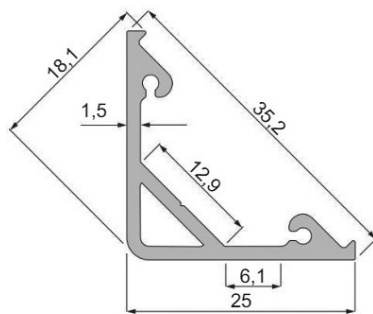

PERFIL SALIENTE DE CANTO ALVITO

PERFIL ALUMÍNIO	Anodizado
MEDIDAS	35,2 x 18,1 x 2000mm
DIFUSORES DISPONÍVEIS	Opalino
PESO	0.560kg

DIMENSÕES

Perfil Anodizado

Ref. PFD0550

Difusor Opalino

Ref. DFD3100

Topo Cinza