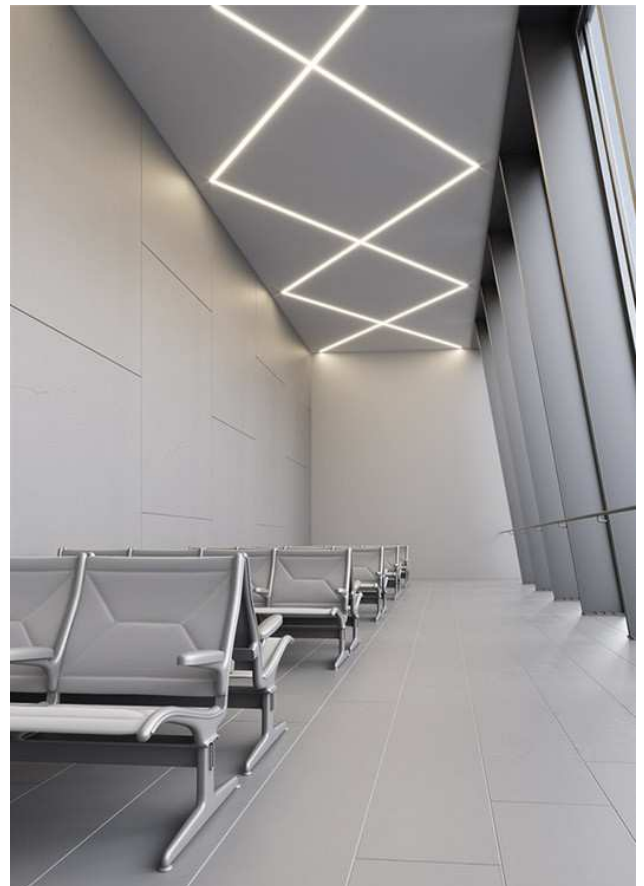

PERFIL LED KOZEL

Ficha Técnica

Perfil alumínio de encaixe Kozel

Anodizado (Ref.: PFK12318)

Difusor Preto
Ref.: DFK17044

Topo de plástico
cinzento
Ref. TPK12319

Medidas:

- > Para a construção de luminárias de LED niveladas com a superfíciedas paredes e tetos
- > Perfil desenhado para aplicação em paredes de gesso
- > Topos em plástico cinzentos
- > Medidas: 66,8 x 24,5 x 2000mm

MOTAKO
LED LIGHTING SOLUTIONS

PERFIL LED KOZEL

Ficha Técnica
Perfil alumínio de encastre Kozel

MOTAKO
LED LIGHTING SOLUTIONS

PERFIL LED KOZEL

Ficha Técnica
Perfil alumínio de encastre Kozel