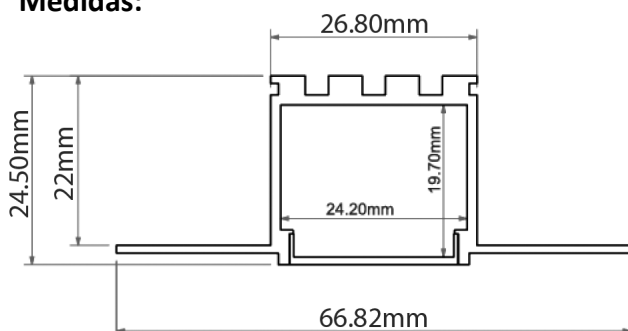

PERFIL LED KOZEL

Ficha Técnica

Perfil alumínio de encaixe Kozel

Anodizado (Ref.: PFK12318)

Difusor Preto
Ref.: DFK17044

Topo de plástico
cinzento
Ref. TPK12319

Medidas:

- > Para a construção de luminárias de LED niveladas com a superfíciedas paredes e tetos
- > Perfil desenhado para aplicação em paredes de gesso
- > Topos em plástico cinzentos
- > Medidas: 66,8 x 24,5 x 2000mm