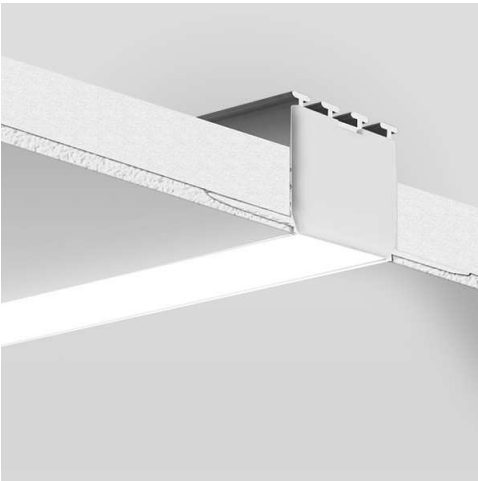

PERFIL LED KOZEL

Ficha Técnica

Perfil alumínio de encaixe Kozel

Anodizado (Ref.: PFK12318)

Difusor Preto
Ref.: DFK17044

Topo de plástico
cinzento
Ref. TPK12319

Medidas:

- > Para a construção de luminárias de LED niveladas com a superfíciedas paredes e tetos
- > Perfil desenhado para aplicação em paredes de gesso
- > Topos em plástico cinzentos
- > Medidas: 66,8 x 24,5 x 2000mm

MOTAKO
LED LIGHTING SOLUTIONS

PERFIL LED KOZEL

Ficha Técnica
Perfil alumínio de encastre Kozel

MOTAKO
LED LIGHTING SOLUTIONS

PERFIL LED KOZEL

Ficha Técnica
Perfil alumínio de encastre Kozel