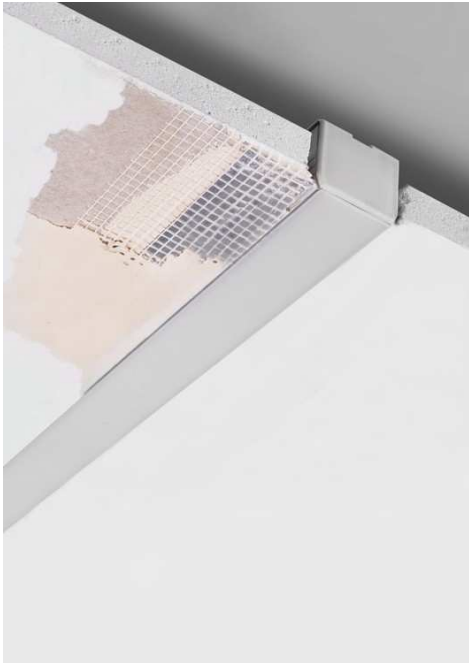

PERFIL LED KOZEL

Ficha Técnica

Perfil alumínio de encaixe Kozel

Anodizado (Ref.: PFK12318)

Difusor Preto
Ref.: DFK17044

Topo de plástico
cinzento
Ref. TPK12319

Medidas:

- > Para a construção de luminárias de LED niveladas com a superfíciedas paredes e tetos
- > Perfil desenhado para aplicação em paredes de gesso
- > Topos em plástico cinzentos
- > Medidas: 66,8 x 24,5 x 2000mm

MOTAKO
LED LIGHTING SOLUTIONS

PERFIL LED KOZEL

Ficha Técnica
Perfil alumínio de encastre Kozel

MOTAKO
LED LIGHTING SOLUTIONS

PERFIL LED KOZEL

Ficha Técnica
Perfil alumínio de encastre Kozel