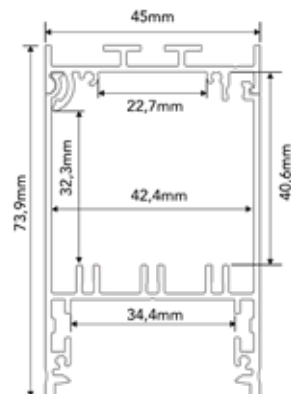

DIMENSÕES | DIMENSIONES | DIMENSIONS

WWW.MOTAKO.PT

email: info@motako.pt | Tel.: +351 261 027 304