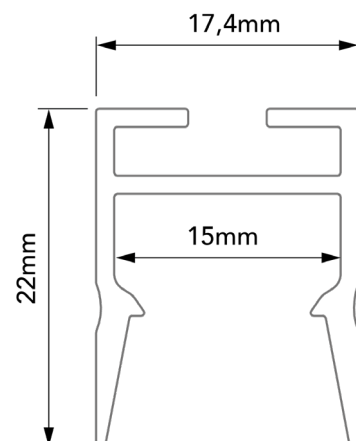

REF. PFA185X

PERFIL SLIMO

SALIENTE OU SUSPENSÃO | SALIENTE O SUSPENSION | SALIENT OR SUSPENSION

APLICAÇÃO Aplicación Application	<i>Saliente ou Suspensão / Saliente o Suspensión / Salient or Suspension</i>
MEDIDAS Medidas Measures	2000x17,4x22mm
MODELO Modelo Model	SLIMO
DESCRIÇÃO Descripción Description	<p><i>Perfil compacto, adequado para instalação suspensa ou à superfície, com um ângulo de distribuição da luz reduzido e uma classificação de encandeamto unificada (UGR) baixa, minimizando o efeito de incómodo do encandeamto.</i></p> <p><i>Perfil compacto, adecuado para instalación suspendida o en superficie, con un ángulo de distribución de la luz reducido y una clasificación de deslumbramiento unificado (UGR) baja, minimizando el efecto molesto del deslumbramiento.</i></p> <p><i>Compact profile, suitable for suspended or surface mounting, with a narrow light distribution angle and a low Unified Glare Rating (UGR), minimizing the discomfort caused by glare.</i></p>

DIMENSÕES | DIMENSIONES | DIMENSIONS

MOTAKO[®]
LED LIGHTING SOLUTIONS

REF. PFA185X

PERFIL SLIMO

SALIENTE OU SUSPENSÃO | *SALIENTE O SUSPENSIÓN* | *SALIENT OR SUSPENSION*

ACESSÓRIOS | *ACCESORIOS* | *ACCESSORIES*