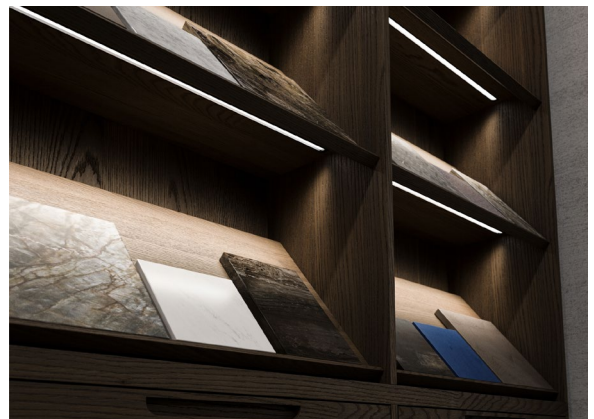

REF. PFA291X

PERFIL TIPO V

ENCASTRE | ENCAJE | EMBED

APLICAÇÃO <i>Aplicación Application</i>	<i>Encastre Empotrado Fitting</i>
MEDIDAS <i>Medidas Measures</i>	2000x15,5x21mm
GRAU DE ESTANQUEIDADE <i>Grado de protección IP Grade</i>	IP20
MODELO <i>Modelo Model</i>	TIPO V
DESCRIÇÃO <i>Descripción Description</i>	<p><i>Perfil de encastrar, angular, para mobiliário. Adequado para iluminação de prateleiras e vários tipos de mobiliário. O seu design garante que o feixe de luz seja direcionado num ângulo de 15°.</i></p> <p><i>Perfil empotrable en ángulo para muebles. Adequado para la iluminación de estantes y diversos tipos de muebles. Su diseño garantiza que el haz de luz se dirija en un ángulo de 15°.</i></p> <p><i>Recessed, angled furniture profile for dry installation. Suitable for shelf lighting and various types of furniture. Its design ensures the light beam is directed at a 15° angle.</i></p>