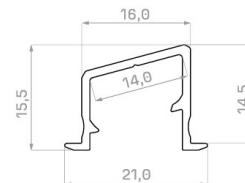

REF. PFA291X

PERFIL TIPO V

ENCASTRE | ENCAJE | EMBED

APLICAÇÃO <i>Aplicación Application</i>	<i>Encastre Empotrado Fitting</i>
MEDIDAS <i>Medidas Measures</i>	2000x15,5x21mm
GRAU DE ESTANQUEIDADE <i>Grado de protección IP Grade</i>	IP20
MODELO <i>Modelo Model</i>	TIPO V
DESCRIÇÃO <i>Descripción Description</i>	<p><i>Perfil de encastrar, angular, para mobiliário. Adequado para iluminação de prateleiras e vários tipos de mobiliário. O seu design garante que o feixe de luz seja direcionado num ângulo de 15°.</i></p> <p><i>Perfil empotrable en ángulo para muebles. Adequado para la iluminación de estantes y diversos tipos de muebles. Su diseño garantiza que el haz de luz se dirija en un ángulo de 15°.</i></p> <p><i>Recessed, angled furniture profile for dry installation. Suitable for shelf lighting and various types of furniture. Its design ensures the light beam is directed at a 15° angle.</i></p>

WWW.MOTAKO.PT

email: info@motako.pt | Tel.: +351 261 027 304

REF. PFA291X

PERFIL TIPO V

ENCASTRE | ENCAJE | EMBED

ACESSÓRIOS | ACCESORIOS | ACCESSORIES

	Ref.	
	TP2911D	<i>Topo cinza direito para perfil Tipo V Tapa gris derecha para perfil tipo V Right gray top for Type V profile</i>
	TP2911E	<i>Topo cinza esquerdo para perfil Tipo V Tapa gris izquierda para perfil tipo V Left gray top for Type V profile</i>
	TP2912D	<i>Topo branco direito para perfil Tipo V Tapa blanco derecha para perfil tipo V Right white top for Type V profile</i>
	TP2912E	<i>Topo branco esquerdo para perfil Tipo V Tapa blanco izquierda para perfil tipo V Left white top for Type V profile</i>
	TP2918D	<i>Topo preto direito para perfil Tipo V Tapa negro derecha para perfil tipo V Right black top for Type V profile</i>
	TP2918E	<i>Topo preto esquerdo para perfil Tipo V Tapa negro izquierda para perfil tipo V Left black top for Type V profile</i>