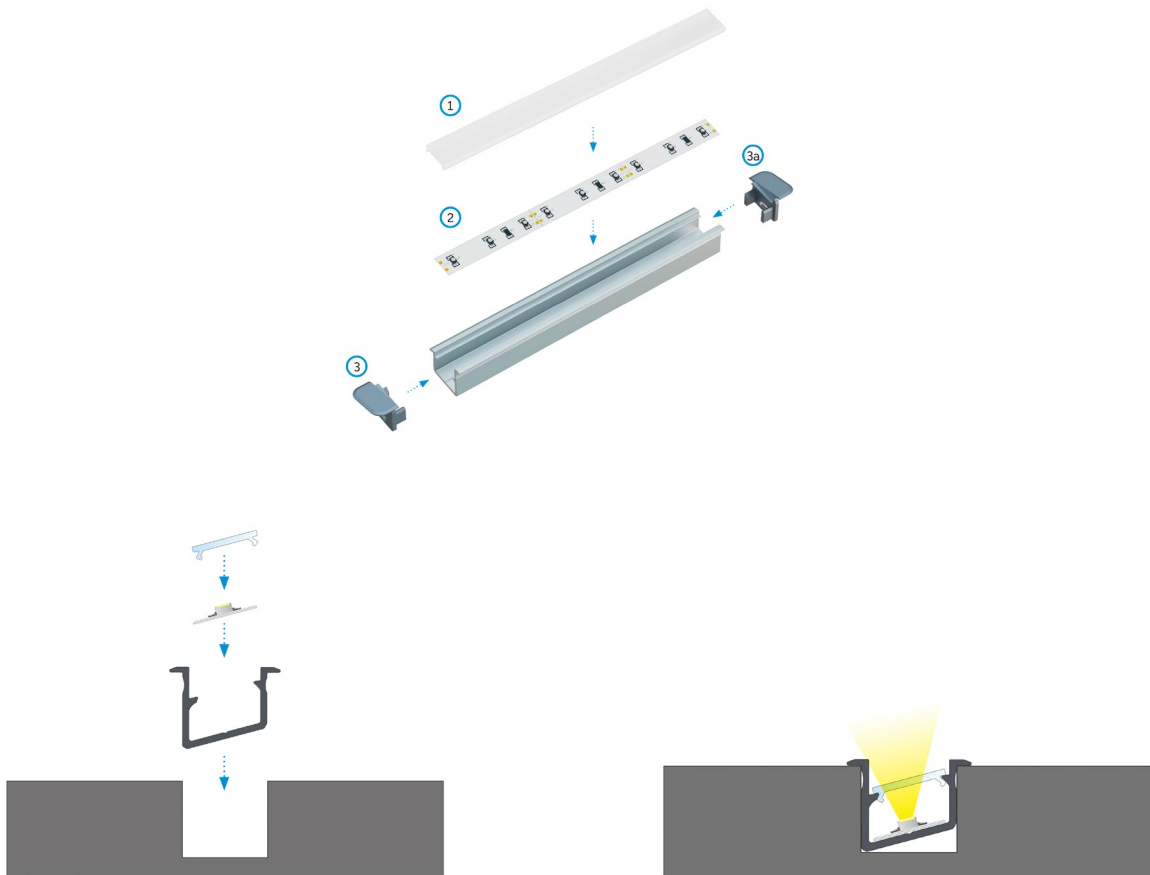

MOTAKO®
LED LIGHTING SOLUTIONS

REF. PFA291X

PERFIL TIPO V

ENCASTRE | ENCAJE | EMBED

INSTALAÇÃO | INSTALACIÓN | INSTALLATION

WWW.MOTAKO.PT

email: info@motako.pt | Tel.: +351 261 027 304

Reservamos o direito de fazer possíveis alterações técnicas sem aviso prévio. Dados eléctricos/ópticos estão sujeitos a uma tolerância de +/-10%