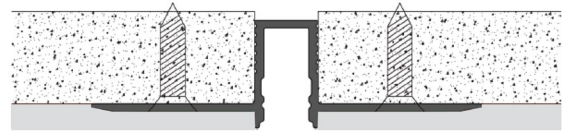

REF. PFA81221

PERFIL VIDIGUEIRA

ENCASTRE | EMPOTRADO | FITTING

APLICAÇÃO <i>Aplicación Application</i>	<i>Encastre Empotrado Fitting</i>
MEDIDAS <i>Medidas Measures</i>	2000x47,8x12mm
GRAU DE ESTANQUEIDADE <i>Grado de protección IP Grade</i>	IP20
MODELO <i>Modelo Model</i>	VIDIGUEIRA
DESCRIÇÃO <i>Descripción Description</i>	<i>Perfil led superfino embutido em alumínio para gesso.</i>
	<i>Perfil led superfino empotrado en aluminio para yeso.</i>
	<i>Super-thin LED profile embedded in aluminum for plasterboard.</i>

APLICAÇÃO | APLICACIÓN | APPLICATION

PERFIL | PERFILES | PROFILES

Ref.	COR Color Color	MT
PFA81221	Perfil anodizado com difusor semi-opalino incluído Perfil anodizado con difusor semiopalo incluido Anodized profile with semi-opaque diffuser included	2 mt