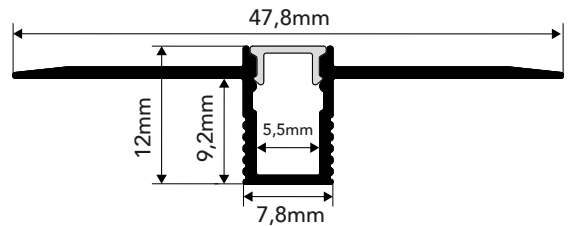

DIMENSÕES | DIMENSIONES | DIMENSIONS

ACESSÓRIOS | ACCESORIOS | ACCESSORIES

Ref.	
	TP81221 Topo Plástico Cinza Topo Plástico Gris Gray Plastic Top

WWW.MOTAKO.PT

email: info@motako.pt | Tel.: +351 261 027 304