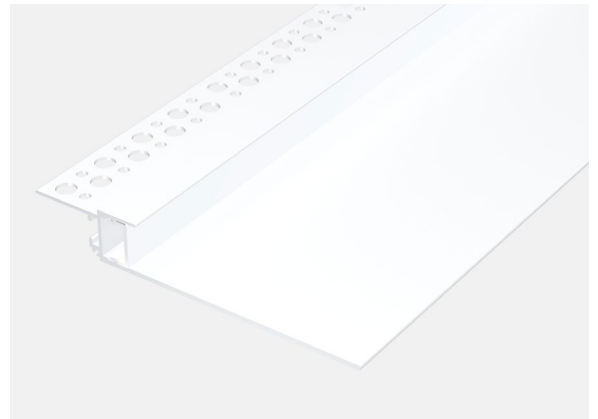

REF. PFA8121X

PERFIL ALTER DO CHÃO

ENCASTRE | ENCAJE | EMBED

APLICAÇÃO <i>Aplicación Application</i>	Perfil para utilização como iluminação de encaixe em tetos de gesso cartonado. Perfil para uso como iluminación empotrada en techo de yeso. Profile for use as recessed lighting in drywall ceilings.
MEDIDAS <i>Medidas Measures</i>	2000x119x18,5mm
GRAU DE ESTANQUEIDADE <i>Grado de protección IP Grade</i>	IP20
MODELO <i>Modelo Model</i>	ALTER DO CHÃO

PERFIL | PERFILES | PROFILES

Ref.	COR Color Color	MT
PFA81211	Perfil anodizado com difusor semi-opalino incluído/ Perfil anodizado con difusor semiopalo incluído / Anodized profile with semi-opaque diffuser included	2 mt
PFA81212	Perfil branco com difusor semi-opalino incluído/ Perfil blanco con difusor semiopalo incluído / White profile with semi-opaque diffuser included	2 mt