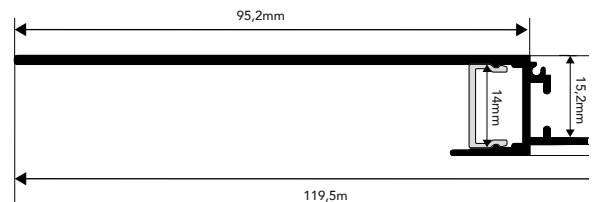

DIMENSÕES | DIMENSIONES | DIMENSIONS

APLICAÇÃO | APLICACIÓN | APPLICATION